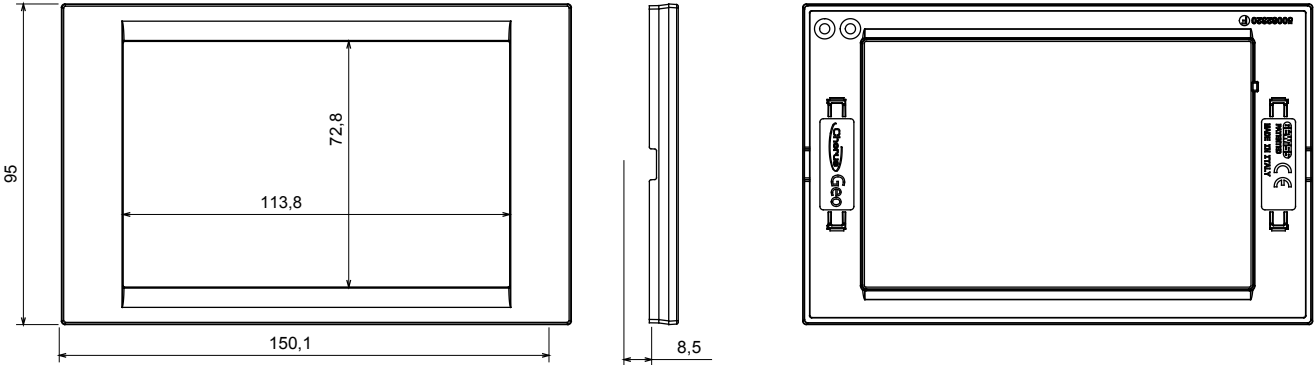

Chorus ailesi hissinden ilham alan profili ve şekli ile karakterize edilen kablolama cihazları sistemi. İtalyan tasarımına sahip geniş plaka yelpazesi, GEO ve LUX kapak plakaları olmak üzere iki aileye ayrılmıştır, birçok malzeme ve kaplamada mevcuttur. Ürün yelpazesi üç renkte mevcuttur: parlak beyaz, saten siyah, boyalı titanyum ve 3x3 inç (1-grup) ve 3x6 inç (2-grup) İngiliz Standardı kutulara sığar. Chorus modüler cihazları sayesinde menzil genişletilebilir.

Aile	GEO	Tanım	2 m
Renk	Beyaz	Malzeme	Teknopolimer
Bitiş	Parlak	Akkor Tel Deneyi	650 °C
Bilyeli termo sıcaklık	70 °C	Standart	EN 60669-1
Elektrokod	0111		

DIMENSIONAL

TECHNICAL SYMBOLOGY

STANDARDS/APPROVALS