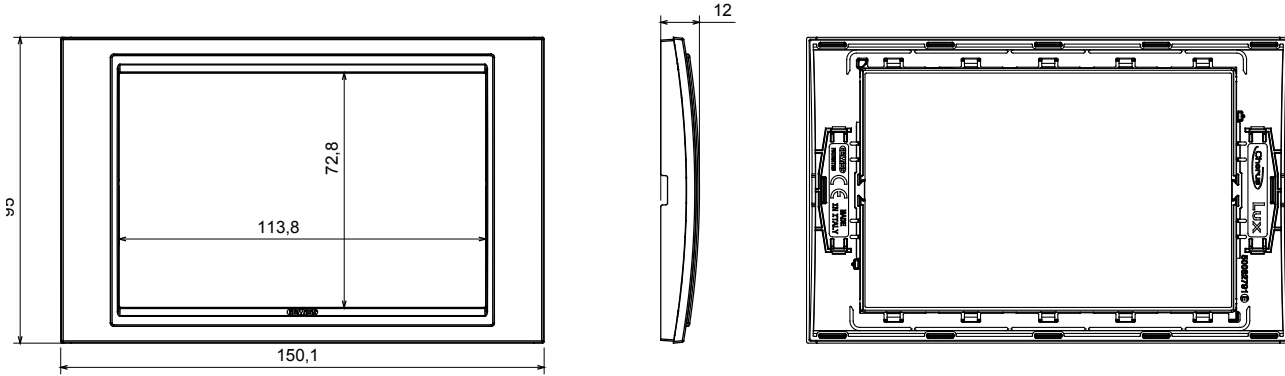

Chorus ailesi hissinden ilham alan profili ve şekli ile karakterize edilen kablolama cihazları sistemi. İtalyan tasarımına sahip geniş plaka yelpazesi, GEO ve LUX kapak plakaları olmak üzere iki aileye ayrılmıştır, birçok malzeme ve kaplamada mevcuttur. Ürün yelpazesi üç renkte mevcuttur: parlak beyaz, saten siyah, boyalı titanyum ve 3x3 inç (1-grup) ve 3x6 inç (2-grup) İngiliz Standardı kutulara sığar. Chorus modüler cihazları sayesinde menzil genişletilebilir.

Aile	LUX	Tanım	2 m
Renk	Altın	Malzeme	Teknopolimer
Bitiş	Parlak	Akkor Tel Deneyi	650 °C
Bilyeli termo sıcaklık	70 °C	Standart	EN 60669-1
Elektrokod	0110		

DIMENSIONAL

TECHNICAL SYMBOLOGY

STANDARDS/APPROVALS