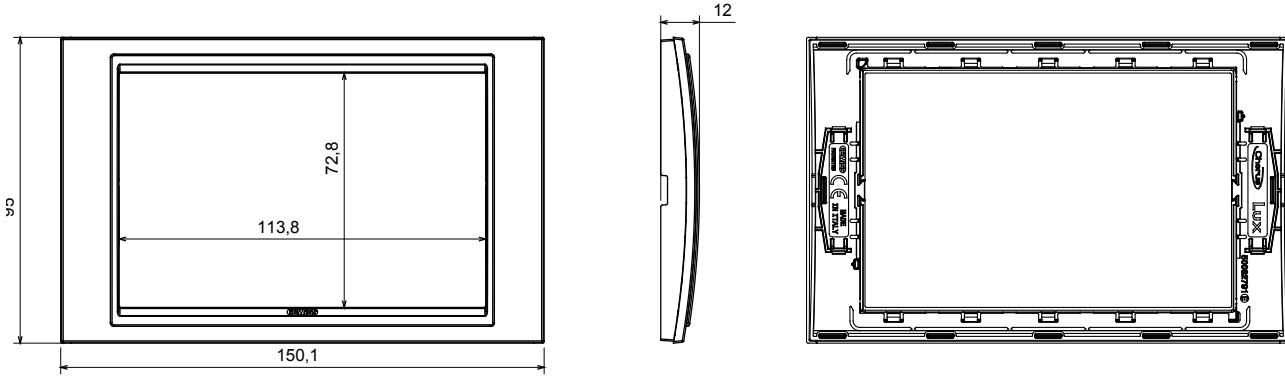

Chorus ailesi hissinden ilham alan profili ve şekli ile karakterize edilen kablolama cihazları sistemi. İtalyan tasarımına sahip geniş plaka yelpazesi, GEO ve LUX kapak plakaları olmak üzere iki aileye ayrılmıştır, birçok malzeme ve kaplamada mevcuttur. Ürün yelpazesi üç renkte mevcuttur: parlak beyaz, saten siyah, boyalı titanyum ve 3x3 inç (1-grup) ve 3x6 inç (2-grup) İngiliz Standardı kutulara sığar. Chorus modüler cihazları sayesinde menzil genişletilebilir.

Aile	LUX	Tanım	2 m
Renk	Krom	Malzeme	Teknopolimer
Bitiş	Parlak	Akkor Tel Deneyi	650 °C
Bilyeli termo sıcaklık	70 °C	Standart	EN 60669-1
Elektrokod	0110		

DIMENSIONAL

TECHNICAL SYMBOLOGY

STANDARDS/APPROVALS