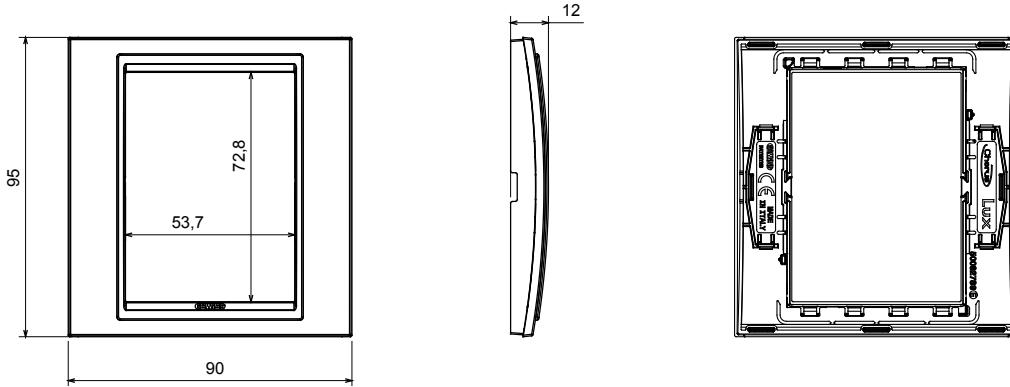

Chorus ailesi hissinden ilham alan profili ve şekli ile karakterize edilen kablolama cihazları sistemi. İtalyan tasarımına sahip geniş plaka yelpazesi, GEO ve LUX kapak plakaları olmak üzere iki aileye ayrılmıştır, birçok malzeme ve kaplamada mevcuttur. Ürün yelpazesi üç renkte mevcuttur: parlak beyaz, saten siyah, boyalı titanyum ve 3x3 inç (1-grup) ve 3x6 inç (2-grup) İngiliz Standardı kutulara sığar. Chorus modüler cihazları sayesinde menzile genişletilebilir.

Aile	LUX	Tanım	1 m
Renk	Monokrom beyaz	Malzeme	Teknopolimer
Bitiş	Parlak	Akkor Tel Deneyi	650 °C
Bilyeli termo sıcaklık	70 °C	Standart	EN 60669-1
Elektrokod	0110		

DIMENSIONAL

TECHNICAL SYMBOLOGY

STANDARDS/APPROVALS