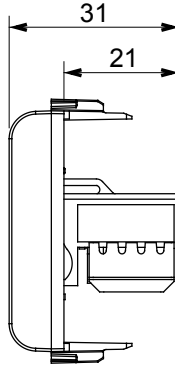

Çok çeşitli kontrol cihazları, güç kaynağı prizleri (ulusal ve uluslararası standartlara uygun), sinyal alma, iklim kontrolü, konfor yönetimi, teknik alarm sinyali ve acil durum aydınlatma yönetimi. Chorus modüler cihazları parlak beyaz, saten beyaz, doğal bej, saten siyah ve boyalı titanyum olmak üzere beş renkte ve farklı boyutlarda 1/2, 1, 2 ve 3 modül olarak mevcuttur. Dikdörtgen, kare ve yuvarlak kutular için montaj destekleri sayesinde Chorus plaka serisiyle sonsuz kombinasyonlar oluşturulabilir.

Kategori	Data prizi	Tanım	RJ45
Renk	Krem	Kullanım kategorisi	6
Kablolar	UTP	Bağlantı	Aletsiz
Sayı çift	4	Standart	EN 60603-7-4
Modül sayısı	1	Malzeme	Teknopolimer

DIMENSIONAL

STANDARDS/APPROVALS