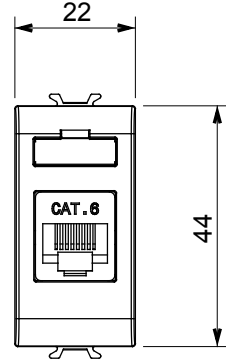

Çok çeşitli kontrol cihazları, güç kaynağı prizleri (ulusal ve uluslararası standartlara uygun), sinyal alma, iklim kontrolü, konfor yönetimi, teknik alarm sinyali ve acil durum aydınlatma yönetimi. Chorus modüler cihazları parlak beyaz, saten beyaz, doğal bej, saten siyah ve boyalı titanyum olmak üzere beş renkte ve farklı boyutlarda 1/2, 1, 2 ve 3 modül olarak mevcuttur. Dikdörtgen, kare ve yuvarlak kutular için montaj destekleri sayesinde Chorus plaka serisiyle sonsuz kombinasyonlar oluşturulabilir.

Kategori	Data prizi	Tanım	RJ45
Renk	Krem	Kullanım kategorisi	6
Kablolar	UTP	Bağlantı	Aletsiz
Sayı çift	4	Standart	EN 60603-7-4
Modül sayısı	1	Malzeme	Teknopolimer

DIMENSIONAL

STANDARDS/APPROVALS