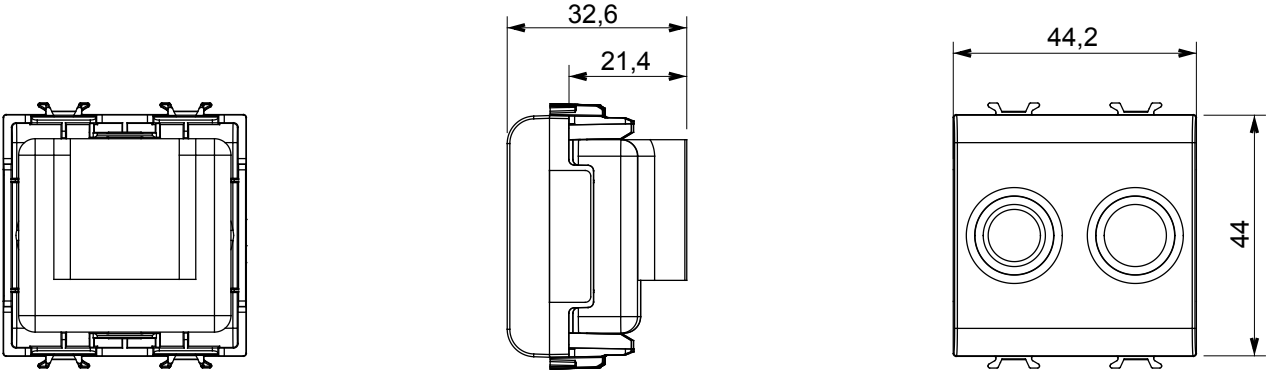

Çok çeşitli kontrol cihazları, güç kaynağı prizleri (ulusal ve uluslararası standartlara uygun), sinyal alma, iklim kontrolü, konfor yönetimi, teknik alarm sinyali ve acil durum aydınlatma yönetimi. Chorus modüler cihazları parlak beyaz, saten beyaz, doğal bej, saten siyah ve boyalı titanyum olmak üzere beş renkte ve farklı boyutlarda 1/2, 1, 2 ve 3 modül olarak mevcuttur. Dikdörtgen, kare ve yuvarlak kutular için montaj destekleri sayesinde Chorus plaka serisiyle sonsuz kombinasyonlar oluşturulabilir.

Kategori	TV/FM prizi	Tanım	Doğrudan
Renk	Krem	Hafifletme	0 dB
Konektörler	TV-FM	Standart	EN 60728-4; IEC 61169-2
Modül sayısı	2	Kablo sabitleme	Vidalı
Muhafaza	Basınçlı döküm zamak metal gövde	Malzeme	Teknopolimer

DIMENSIONAL

STANDARDS/APPROVALS