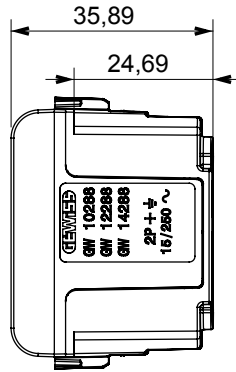

Çok çeşitli kontrol cihazları, güç kaynağı prizleri (ulusal ve uluslararası standartlara uygun), sinyal alma, iklim kontrolü, konfor yönetimi, teknik alarm sinyali ve acil durum aydınlatma yönetimi. Chorus modüler cihazları parlak beyaz, saten beyaz, doğal bej, saten siyah ve boyalı titanyum olmak üzere beş renkte ve farklı boyutlarda 1/2, 1, 2 ve 3 modül olarak mevcuttur. Dikdörtgen, kare ve yuvarlak kutular için montaj destekleri sayesinde Chorus plaka serisiyle sonsuz kombinasyonlar oluşturulabilir.

Kategori	Priz	Tanım	2P+T - 15A
Renk	Krem	Voltaj	250/125V AC
Standart	Euro-Amerikan	Fiş pinleri için	Ø 4 mm Düz
Kablolama terminalleri	Vidalı	Standart	IEC 60884-1
Test voltajındaki rezistans	1 dak. için 2000 V a 50 Hz	Yalıtım direnci	> 5 MOhm
Uzun süreli çalışma soketi (konum değişikliği sayısı)	10.000, 250 V ac cosφ=0,8	Bilyeli termo sıcaklık	125 °C
Akkor Tel Deneyi:	850 °C	Kablo çekmede terminal tutuşu	> 50 N
Terminal sıkıştırma kapasitesi esnek kablolar (mm <sup>2</sup> )	min. 0,75 - maks. 2x4	Terminal sıkıştırma kapasitesi sert kablolar (mm <sup>2</sup> )	min. 0,5 - maks. 2x2,5
Modül sayısı	1	Malzeme	Teknopolimer

### DIMENSIONAL