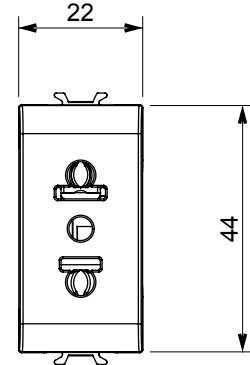

Kategori	Priz	Tanım	2P+T - 15A
Renk	Krem	Voltaj	250/125V AC
Standart	Euro-Amerikan	Fiş pinleri için	Ø 4 mm Düz
Kablolama terminalleri	Vidalı	Standart	IEC 60884-1
Test voltajındaki rezistans	1 dak. için 2000 V a 50 Hz	Yalıtım direnci	> 5 MOhm
Uzun süreli çalışma soketi (konum değişikliği sayısı)	10.000, 250 V ac cosφ=0,8	Bilyeli termo sıcaklık	125 °C
Akkor Tel Deneyi:	850 °C	Kablo çekmede terminal tutuşu	> 50 N
Terminal sıkıştırma kapasitesi esnek kablolar (mm <sup>2</sup> )	min. 0,75 - maks. 2x4	Terminal sıkıştırma kapasitesi sert kablolar (mm <sup>2</sup> )	min. 0,5 - maks. 2x2,5
Modül sayısı	1	Malzeme	Teknopolimer

### DIMENSIONAL