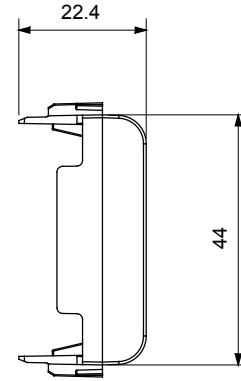

Çok çeşitli kontrol cihazları, güç kaynağı prizleri (ulusal ve uluslararası standartlara uygun), sinyal alma, iklim kontrolü, konfor yönetimi, teknik alarm sinyali ve acil durum aydınlatma yönetimi. Chorus modüler cihazları parlak beyaz, saten beyaz, doğal bej, saten siyah ve boyalı titanyum olmak üzere beş renkte ve farklı boyutlarda 1/2, 1, 2 ve 3 modül olarak mevcuttur. Dikdörtgen, kare ve yuvarlak kutular için montaj destekleri sayesinde Chorus plaka serisiyle sonsuz kombinasyonlar oluşturulabilir.

Kategori	Boşluk kapağı	Renk	Krem
Tanım	2 m	Standart	EN 60669-1
Bilyeli termo sıcaklık	125 °C	Akkor Tel Deneyi:	850 °C
Sayısı modüller	2	Malzeme	Teknopolimer

DIMENSIONAL

TECHNICAL SYMBOLOGY

STANDARDS/APPROVALS