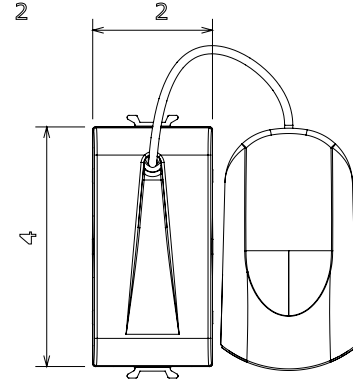

Çok çeşitli kontrol cihazları, güç kaynağı prizleri (ulusal ve uluslararası standartlara uygun), sinyal alma, iklim kontrolü, konfor yönetimi, teknik alarm sinyali ve acil durum aydınlatma yönetimi. Chorus modüler cihazları parlak beyaz, saten beyaz, doğal bej, saten siyah ve boyalı titanyum olmak üzere beş renkte ve farklı boyutlarda 1/2, 1, 2 ve 3 modül olarak mevcuttur. Dikdörtgen, kare ve yuvarlak kutular için montaj destekleri sayesinde Chorus plaka serisiyle sonsuz kombinasyonlar oluşturulabilir.

Kategori	Liht butonu	Tuş	İpli
Renk	Krem	Tanım	1P NA - 16A
Voltaj	250 V ac	Standart	EN 60669-1
Test voltajındaki rezistans	1 dak. için 2000 V a 50 Hz	Yalıtım direnci	> 5 MOhm
Kablolama terminalleri	Vidalı	Uzatılmış kullanım (konum değişiklikleri sayısı)	40.000, 250 V ac cosφ=0,6
Bilyeli termo sıcaklık	125 °C	Akkor Tel Deneyi:	850 °C
Kablo çekmede terminal tutuşu	> 50 N	Terminal sıkıştırma kapasitesi esnek kablolar (mm ²)	min. 0,75 - maks. 2x4
Terminal sıkıştırma kapasitesi sert kablolar (mm ²)	min. 0,5 - maks. 2x2,5	Sayısı modüller	1
Malzeme	Teknopolimer		

DIMENSIONAL

1, 40m

TECHNICAL SYMBOLOGY

STANDARDS/APPROVALS