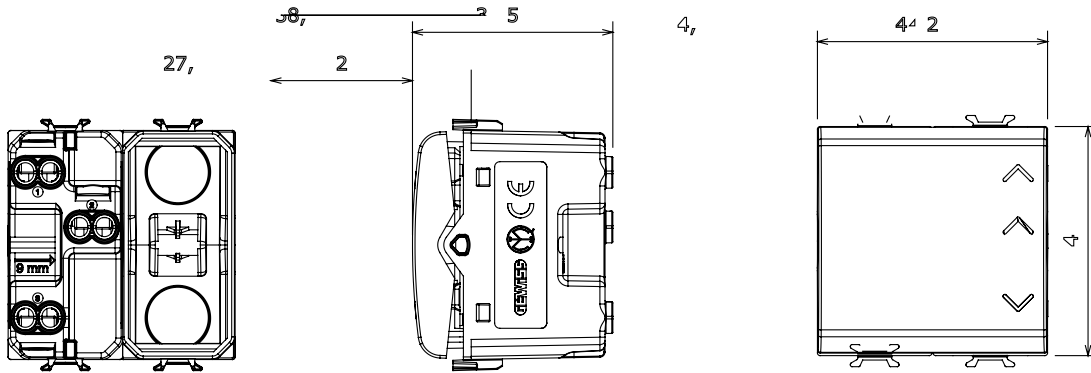

Kontrol cihazları, güç kaynağı prizleri (ulusal ve uluslararası standartlara uygun), sinyal alma, iklim kontrolü, konfor yönetimi, teknik alarm sinyalizasyonu ve acil durum aydınlatma yönetimi çözümleri içeren geniş bir yelpaze. ChoruSmart modüler cihazları parlak beyaz, saten beyaz, doğal bej, saten siyah ve lake titanyum olmak üzere beş renkte sunulur ve 1/2, 1, 2 ve 3 modülden oluşan çeşitli boyutlarda mevcuttur. Dikdörtgen, kare ve yuvarlak kutulara yönelik montaj kaideleri sayesinde, ChoruSmart çerçeve serisiyle sonsuz kombinasyonlar yaratılabilir.

Kategori	Jaluzi kumanda	Renk	Krem
Tanım	1P - 10AX	Voltaj	250 V ac
Standart	EN 60669-1	Test voltajındaki rezistans	1 dak. için 2000 V a 50 Hz
230V LED lambaların anma gücü	100 W	Yalıtım direnci	> 5 MOhm
Kablama terminaleri	Vidalı	Uzatılmış kullanım (konum değişiklikleri sayısı)	40.000, 250 V ac cosφ=0,6
Bilyeli termo sıcaklık	125 °C	Akkor Tel Deneyi:	850 °C
Kablo çekmede terminal tutuşu	> 50 N	Terminal sıkıştırma kapasitesi esnek kablolar (mm <sup>2</sup> )	min. 0,75 - maks. 2x4
Terminal sıkıştırma kapasitesi sert kablolar (mm <sup>2</sup> )	min. 0,5 - maks. 2x2,5	Sayısı modüller	2
Tuş	Nötr	Sembol	YUKARI - AŞAĞI
Malzeme	Teknopolimer		

### DIMENSIONAL