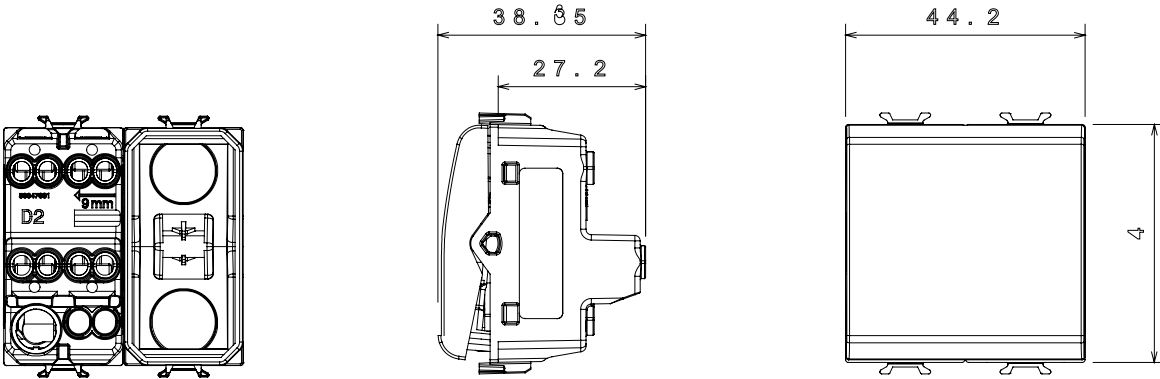

Çok çeşitli kontrol cihazları, güç kaynağı prizleri (ulusal ve uluslararası standartlara uygun), sinyal alma, iklim kontrolü, konfor yönetimi, teknik alarm sinyali ve acil durum aydınlatma yönetimi. Chorus modüler cihazları parlak beyaz, saten beyaz, doğal bej, saten siyah ve boyalı titanyum olmak üzere beş renkte ve farklı boyutlarda 1/2, 1, 2 ve 3 modül olarak mevcuttur. Dikdörtgen, kare ve yuvarlak kutular için montaj destekleri sayesinde Chorus plaka serisiyle sonsuz kombinasyonlar oluşturulabilir.

Kategori	Ara vavien	Tuş	Göstergeli
Renk	Krem	Tanım	1P - 16AX ışıklandırılabilir
Voltaj	250 V ac	Standart	EN 60669-1
Test voltajındaki rezistans	1 dak. için 2000 V a 50 Hz	230V LED lambaların anma gücü	200 W
Yalıtım direnci	> 5 MOhm	Kablolama terminalleri	Vidalı
Uzatılmış kullanım (konum değişiklikleri sayısı)	40.000, 250 V ac $\cos\phi=0,6$	Bilyeli termo sıcaklık	125 °C
Akkor Tel Deneyi:	850 °C	Kablo çekmede terminal tutuşu	> 50 N
Terminal sıkıştırma kapasitesi esnek kablolar (mm²)	min. 0,75 - maks. 2x4	Terminal sıkıştırma kapasitesi sert kablolar (mm²)	min. 0,5 - maks. 2x2,5
Sayısı modüller	2	Malzeme	Teknopolimer

DIMENSIONAL

TECHNICAL SYMBOLOGY

STANDARDS/APPROVALS