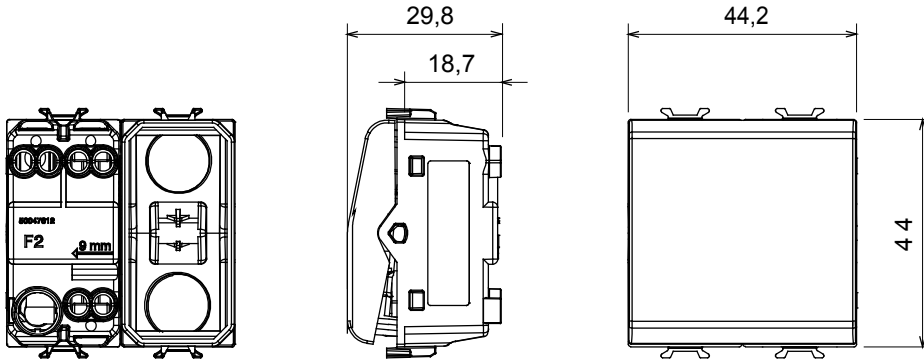

Çok çeşitli kontrol cihazları, güç kaynağı prizleri (ulusal ve uluslararası standartlara uygun), sinyal alma, iklim kontrolü, konfor yönetimi, teknik alarm sinyali ve acil durum aydınlatma yönetimi. Chorus modüler cihazları parlak beyaz, saten beyaz, doğal bej, saten siyah ve boyalı titanyum olmak üzere beş renkte ve farklı boyutlarda 1/2, 1, 2 ve 3 modül olarak mevcuttur. Dikdörtgen, kare ve yuvarlak kutular için montaj destekleri sayesinde Chorus plaka serisiyle sonsuz kombinasyonlar oluşturulabilir.

Kategori	Vavien	Tuş	Değiştirilebilir göstergeli
Renk	Krem	Tanım	1P - 16AX ışıklandırılabilir
Voltaj	250 V ac	Standart	EN 60669-1
Test voltajındaki rezistans	1 dak. için 2000 V a 50 Hz	230V LED lambaların anma gücü	200 W
Yalıtım direnci	> 5 MOhm	Kablolama terminalleri	Vidalı
Uzatılmış kullanım (konum değişiklikleri sayısı)	40.000, 250 V ac $\cos\phi=0,6$	Bilyeli termo sıcaklık	125 °C
Akkor Tel Deneyi:	850 °C	Kablo çekmede terminal tutuşu	> 50 N
Terminal sıkıştırma kapasitesi esnek kablolar (mm <sup>2</sup> )	min. 0,75 - maks. 2x4	Terminal sıkıştırma kapasitesi sert kablolar (mm <sup>2</sup> )	min. 0,5 - maks. 2x2,5
Sayısı modüller	2	Malzeme	Teknopolimer

### DIMENSIONAL