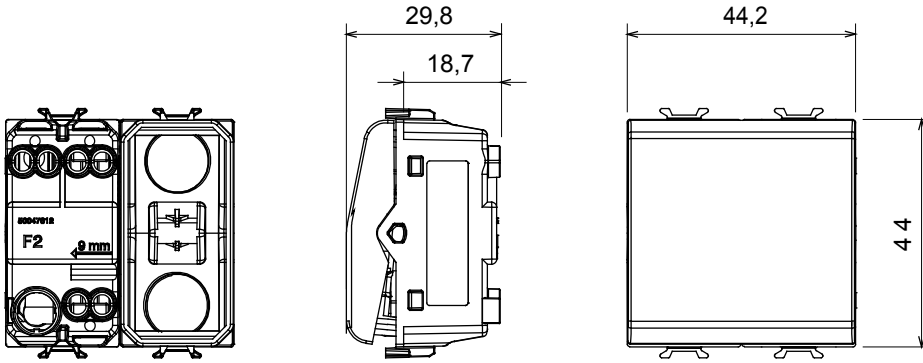

Çok çeşitli kontrol cihazları, güç kaynağı prizleri (ulusal ve uluslararası standartlara uygun), sinyal alma, iklim kontrolü, konfor yönetimi, teknik alarm sinyali ve acil durum aydınlatma yönetimi. Chorus modüler cihazları parlak beyaz, saten beyaz, doğal bej, saten siyah ve boyalı titanyum olmak üzere beş renkte ve farklı boyutlarda 1/2, 1, 2 ve 3 modül olarak mevcuttur. Dikdörtgen, kare ve yuvarlak kutular için montaj destekleri sayesinde Chorus plaka serisiyle sonsuz kombinasyonlar oluşturulabilir.

Kategori	Vavien	Tuş	Göstergeli
Renk	Krem	Tanım	1P - 16AX ışıklandırılabilir
Voltaj	250 V ac	Standart	EN 60669-1
Test voltajındaki rezistans	1 dak. için 2000 V a 50 Hz	230V LED lambaların anma gücü	200 W
Yalıtım direnci	> 5 MOhm	Kablolama terminalleri	Vidalı
Uzatılmış kullanım (konum değişiklikleri sayısı)	40.000, 250 V ac $\cos\phi=0,6$	Bilyeli termo sıcaklık	125 °C
Akkor Tel Deneyi:	850 °C	Kablo çekmede terminal tutuşu	> 50 N
Terminal sıkıştırma kapasitesi esnek kablolar (mm²)	min. 0,75 - maks. 2x4	Terminal sıkıştırma kapasitesi sert kablolar (mm²)	min. 0,5 - maks. 2x2,5
Sayısı modüller	2	Malzeme	Teknopolimer

DIMENSIONAL

TECHNICAL SYMBOLOGY

STANDARDS/APPROVALS