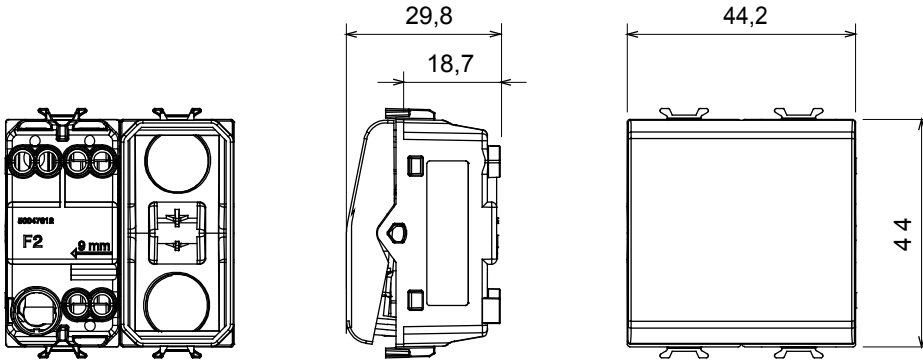

Çok çeşitli kontrol cihazları, güç kaynağı prizleri (ulusal ve uluslararası standartlara uygun), sinyal alma, iklim kontrolü, konfor yönetimi, teknik alarm sinyali ve acil durum aydınlatma yönetimi. Chorus modüler cihazları parlak beyaz, saten beyaz, doğal bej, saten siyah ve boyalı titanyum olmak üzere beş renkte ve farklı boyutlarda 1/2, 1, 2 ve 3 modül olarak mevcuttur. Dikdörtgen, kare ve yuvarlak kutular için montaj destekleri sayesinde Chorus plaka serisiyle sonsuz kombinasyonlar oluşturulabilir.

Kategori	Anahtar	Tuş	Değiştirilebilir göstergeli
Renk	Krem	Tanım	1P - 16AX ışıklandırılabilir
Voltaj	250 V ac	Standart	EN 60669-1
Test voltajındaki rezistans	1 dak. için 2000 V a 50 Hz	230V LED lambaların anma gücü	200 W
Yalıtım direnci	> 5 MOhm	Kablolama terminalleri	Vidalı
Uzatılmış kullanım (konum değişiklikleri sayısı)	40.000, 250 V ac $\cos\phi=0,6$	Bilyeli termo sıcaklık	125 °C
Akkor Tel Deneyi:	850 °C	Kablo çekmede terminal tutuşu	> 50 N
Terminal sıkıştırma kapasitesi esnek kablolar (mm <sup>2</sup> )	min. 0,75 - maks. 2x4	Terminal sıkıştırma kapasitesi sert kablolar (mm <sup>2</sup> )	min. 0,5 - maks. 2x2,5
Sayısı modüller	2	Malzeme	Teknopolimer

### DIMENSIONAL