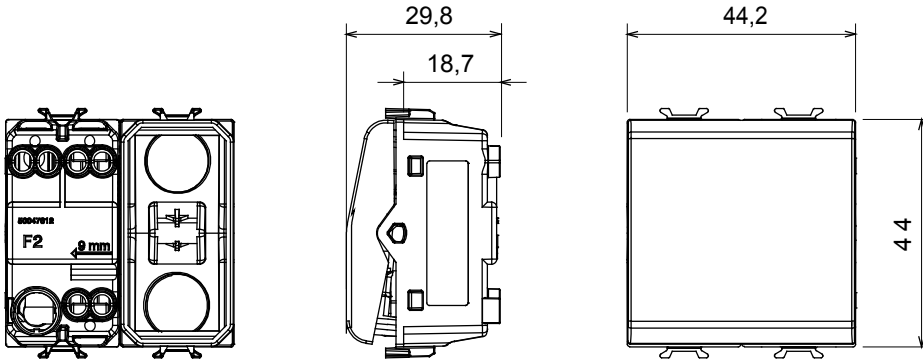

DIMENSIONAL

TECHNICAL SYMBOLOGY

STANDARDS/APPROVALS