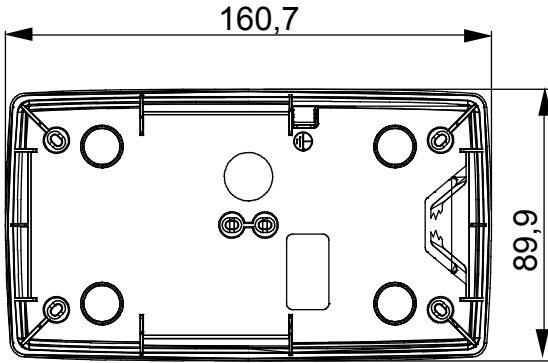

Chorus modüler cihazlarını monte etmeye uygun bir dizi bağımsız, duvara monte ve boş kendinden destekli kutu. Beyaz ve siyah renklerde mevcut olan ayaklı ve duvara monte kutular, Chorus çerçeve destekleri ve One plakaları ile tamamlanmalıdır. Gri RAL 7035'ten yapılmış kendinden destekli kutular, IP40 ve IP55 koruma dereceli olarak mevcuttur: her ikisi de çıkarılabilir çıkıntılarla düzenlenmiştir, ayrıca su geçirmez versiyon, UV'ye dayanıklı şeffaf bir membran ile sağlanır. Toprak terminalini sabitlemek için kutular ve kendinden destekli mahfazalar düzenlenmiştir.

Tanım	2+2 m	Tipi	Dikey
Renk	Saten siyah	Özellikler	Halojen free
Kaide	GW16822	Çerçevelere uyumlu	ONE International
Tork vida sıkıştırma	0.8 Newton/metre	Dış boyut LxHxD (mm)	90x161x46
Akkor Tel Deneyi	650 °C	Bilyeli termo sıcaklık	70 °C
Standart	EN 60670-1	Kurulum sıcaklığı	-5 +60 °C
Elektrokod	0110		

DIMENSIONAL

TECHNICAL SYMBOLOGY

GWT

650 °C

70 °C

STANDARDS/APPROVALS