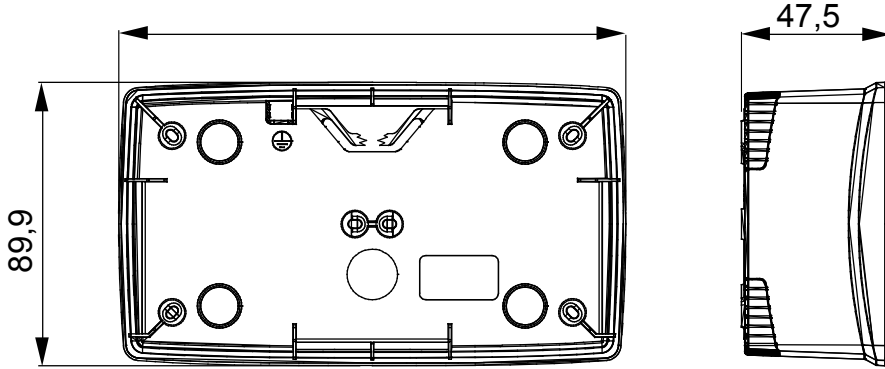

Chorus modüler cihazlarını monte etmeye uygun bir dizi bağımsız, duvara monte ve boş kendinden destekli kutu. Beyaz ve siyah renklerde mevcut olan ayaklı ve duvara monte kutular, Chorus çerçeve destekleri ve One plakaları ile tamamlanmalıdır. Gri RAL 7035'ten yapılmış kendinden destekli kutular, IP40 ve IP55 koruma dereceli olarak mevcuttur: her ikisi de çıkarılabilir çıkıntılarla düzenlenmiştir, ayrıca su geçirmez versiyon, UV'ye dayanıklı şeffaf bir membran ile sağlanır. Toprak terminalini sabitlemek için kutular ve kendinden destekli mahfazalar düzenlenmiştir.

Tanım	2+2 m	Tipi	Yatay
Renk	Saten siyah	Özellikler	Halojen free
Kaide	GW16822	Çerçevelere uyumlu	ONE International
Tork vida sıkıştırma	0.8 Newton/metre	Dış boyut LxHxD (mm)	161x90x46
Akkor Tel Deneyi	650 °C	Bilyeli termo sıcaklık	70 °C
Standart	EN 60670-1	Kurulum sıcaklığı	-5 +60 °C
Elektrokod	0110		

### DIMENSIONAL

### TECHNICAL SYMBOLOGY

GWT

650 °C

70 °C