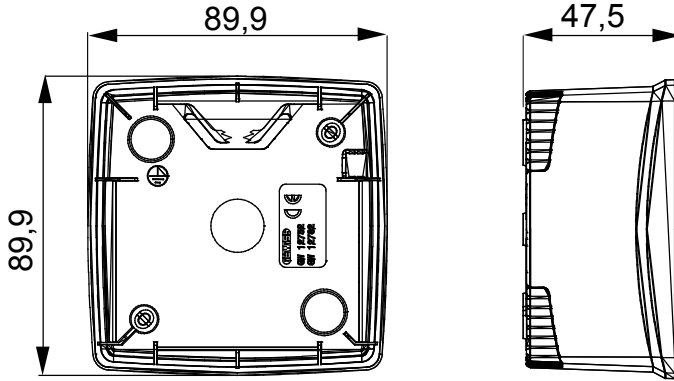

Chorus modüler cihazlarını monte etmeye uygun bir dizi bağımsız, duvara monte ve boş kendinden destekli kutu. Beyaz ve siyah renklerde mevcut olan ayaklı ve duvara monte kutular, Chorus çerçeve destekleri ve One plakaları ile tamamlanmalıdır. Gri RAL 7035'ten yapılmış kendinden destekli kutular, IP40 ve IP55 koruma dereceli olarak mevcuttur: her ikisi de çıkarılabilir çıkıntılarla düzenlenmiştir, ayrıca su geçirmez versiyon, UV'ye dayanıklı şeffaf bir membran ile sağlanır. Toprak terminalini sabitlemek için kutular ve kendinden destekli mahfazalar düzenlenmiştir.

Tanım	2 m	Renk	Saten siyah
Özellikler	Halojen free	Kaide	GW16822
Çerçevelere uyumlu	ONE International	Tork vida sıkıştırma	0.8 Newton/metre
Dış boyut LxHxD (mm)	90x90x46	Akkor Tel Deneyi	650 °C
Bilyeli termo sıcaklık	70 °C	Standart	EN 60670-1
Kurulum sıcaklığı	-5 +60 °C	Elektrokod	0110

DIMENSIONAL

TECHNICAL SYMBOLOGY

GWT

650 °C

70 °C

STANDARDS/APPROVALS