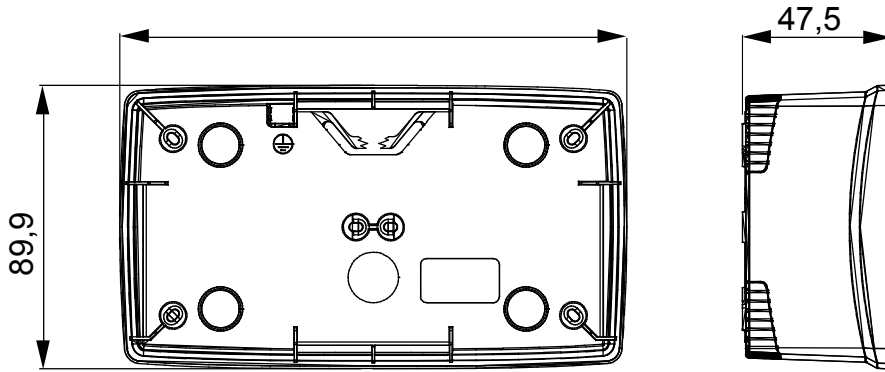

Chorus modüler cihazlarını monte etmeye uygun bir dizi bağımsız, duvara monte ve boş kendinden destekli kutu. Beyaz ve siyah renklerde mevcut olan ayaklı ve duvara monte kutular, Chorus çerçeve destekleri ve One plakaları ile tamamlanmalıdır. Gri RAL 7035'ten yapılmış kendinden destekli kutular, IP40 ve IP55 koruma dereceli olarak mevcuttur: her ikisi de çıkarılabilir çıkıntılarla düzenlenmiştir, ayrıca su geçirmez versiyon, UV'ye dayanıklı şeffaf bir membran ile sağlanır. Toprak terminalini sabitlemek için kutular ve kendinden destekli mahfazalar düzenlenmiştir.

Tanım	2+2 m	Tipi	Yatay
Renk	Saten Beyaz	Özellikler	Halojen free
Kaide	GW16822	Çerçevelere uyumlu	ONE International
Tork vida sıkıştırma	0.8 Newton/metre	Dış boyut LxHxD (mm)	161x90x46
Akkor Tel Deneyi	650 °C	Bilyeli termo sıcaklık	70 °C
Standart	EN 60670-1	Kurulum sıcaklığı	-5 +60 °C
Elektrokod	0110		

### DIMENSIONAL

### TECHNICAL SYMBOLOGY

GWT

650 °C

70 °C