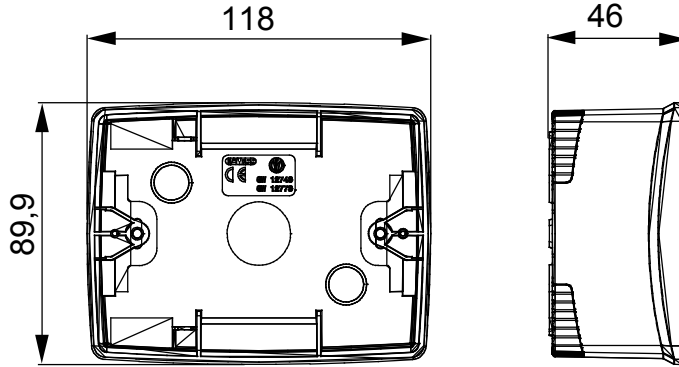

Chorus modüler cihazlarını monte etmeye uygun bir dizi bağımsız, duvara monte ve boş kendinden destekli kutu. Beyaz ve siyah renklerde mevcut olan ayaklı ve duvara monte kutular, Chorus çerçeve destekleri ve One plakaları ile tamamlanmalıdır. Gri RAL 7035'ten yapılmış kendinden destekli kutular, IP40 ve IP55 koruma dereceli olarak mevcuttur: her ikisi de çıkarılabilir çıkıntılarla düzenlenmiştir, ayrıca su geçirmez versiyon, UV'ye dayanıklı şeffaf bir membran ile sağlanır. Toprak terminalini sabitlemek için kutular ve kendinden destekli mahfazalar düzenlenmiştir.

Tanım	3 m	Renk	Saten Beyaz
Özellikler	Halojen free	Kaide	GW16803
Çerçevelere uyumlu	ONE	Tork vida sıkıştırma	0.8 Newton/metre
Dış boyut LxHxD (mm)	118x90x46	Akkor Tel Deneyi	650 °C
Bilyeli termo sıcaklık	70 °C	Standart	EN 60670-1
Kurulum sıcaklığı	-5 +60 °C	Elektrokod	0212

### DIMENSIONAL

### TECHNICAL SYMBOLOGY

GWT

650 °C

70 °C