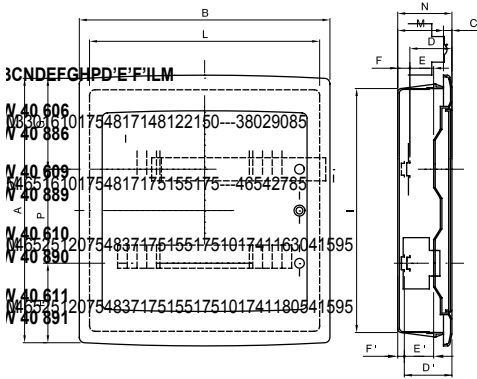

IP40 korumalı sıva altı panolar, 8 ila 72M boyutlarında mevcuttur ve 80 A IP 20 vidalı çok kutuplu klemenslerle donatılmıştır. Füme şeffaf kapaklı (özellikle ticari ve endüstriyel sektör için uygundur) veya boş kapaklı olarak mevcuttur. (ev içi uygulama için ideal); Klemensler, muhafazanın kurulum süresini azaltan basit ve düzgün kablolama oluşturmaya olanak tanır.

Yalıtım sınıfı	II (IEC 61140 standartlarına göre)	Renk	Beyaz RAL 9016
Dış boyut LxHxD (mm)	465x680x95	IP derecesi	IP40
Montaj	Tuğla duvar için	Dağıtılabilir güç (W)	62
Direnç dayanıklı	IK08	Nominal voltaj	400 V
Kapı rengi	Opak	Modüler dağıtıcı	80 A - IP20 vidalı delikler
Modül sayısı EN 50022	54 (18x3)	Nominal akım	125 A
Akkor Tel Deneyi:	650 °C	Çalıştırma sıcaklığı	-15 ÷ +60°C
Malzeme tipi	EN 60754-2 uyarınca halojen Free dir	Elektrodot	0311
Bilyeli termo sıcaklık	70 °C	Standart	EN 60670-1 (CEI 23-48) IEC60670-24 CEI 23-49
Yalıtım voltajı	750 V	Kutup 1 (mm ²)	Yok 2x[(3x16) + (17x10)]
Kutup 2 (mm ²)	Yok 2x[(3x16) + (17x10)]		

DIMENSIONAL

TECHNICAL SYMBOLOGY

II (IEC 61140 standartlarına göre)

IP

IP40

IK

IK08

GWT