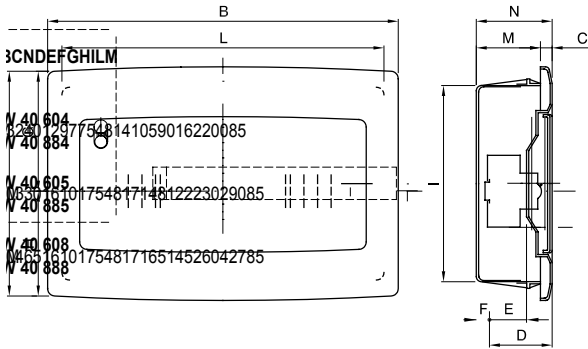

IP40 korumalı sıva altı panolar, 8 ila 72M boyutlarında mevcuttur ve 80 A IP 20 vidalı çok kutuplu klemenslerle donatılmıştır. Füme şeffaf kapaklı (özellikle ticari ve endüstriyel sektör için uygundur) veya boş kapaklı olarak mevcuttur. (ev içi uygulama için ideal); Klemensler, muhafazanın kurulum süresini azaltan basit ve düzgün kablolama oluşturmaya olanak tanır.

Yalıtım sınıfı	II (IEC 61140 standartlarına göre)	Renk	Beyaz RAL 9016
Dış boyut LxHxD (mm)	465x310x85	IP derecesi	IP40
Montaj	Tuğla duvar için	Dağıtılabilir güç (W)	50
Direnç dayanıklı	IK08	Nominal voltaj	400 V
Kapı rengi	Opak	Modüler dağıtıcı	80 A - IP20 vidalı delikler
Modül sayısı EN 50022	18	Nominal akım	125 A
Akkor Tel Deneyi:	650 °C	Çalıştırma sıcaklığı	-15 ÷ +60°C
Malzeme tipi	EN 60754-2 uyarınca halojen Free dir	Elektrode	0311
Bilyeli termo sıcaklık	70 °C	Standart	EN 60670-1 (CEI 23-48) IEC60670-24 CEI 23-49
Yalıtım voltajı	750 V	Kutup 1 (mm ²)	N/E (3x16) + (17x10)
Kutup 2 (mm ²)	N/E (3x16) + (17x10)		

DIMENSIONAL

TECHNICAL SYMBOLOGY

II (IEC 61140 standartlarına göre)

IP

IP40

IK

IK08

GWT