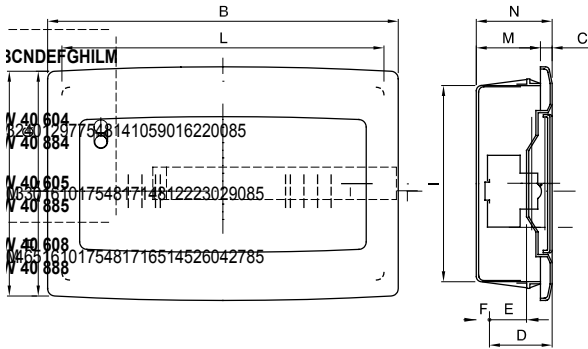

IP40 korumalı sıva altı panolar, 8 ila 72M boyutlarında mevcuttur ve 80 A IP 20 vidalı çok kutuplu klemenslerle donatılmıştır. Füme şeffaf kapaklı (özellikle ticari ve endüstriyel sektör için uygundur) veya boş kapaklı olarak mevcuttur. (ev içi uygulama için ideal); Klemensler, muhafazanın kurulum süresini azaltan basit ve düzgün kablolama oluşturmaya olanak tanır.

Yalıtım sınıfı	II (IEC 61140 standartlarına göre)	Renk	Beyaz RAL 9016
Dış boyut LxHxD (mm)	240x195x85	IP derecesi	IP40
Montaj	Tuğla duvar için	Dağıtılabilir güç (W)	20
Direnç dayanıklı	IK08	Nominal voltaj	400 V
Kapı rengi	Opak	Modüler dağıtıcı	80 A - IP20 vidalı delikler
Modül sayısı EN 50022	8	Nominal akım	125 A
Akkor Tel Deneyi:	650 °C	Çalıştırma sıcaklığı	-15 ÷ +60°C
Malzeme tipi	EN 60754-2 uyarınca halojen Free dir	Elektrode	0311
Bilyeli termo sıcaklık	70 °C	Standart	EN 60670-1 (CEI 23-48) IEC60670-24 CEI 23-49
Yalıtım voltajı	750 V	Kutup 1 (mm <sup>2</sup> )	N/E (2x16) + (7x10)
Kutup 2 (mm <sup>2</sup> )	N/E (2x16) + (7x10)		

### DIMENSIONAL