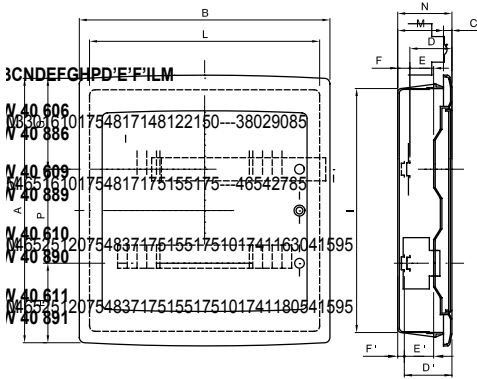

IP40 korumalı sıva altı panolar, 8 ila 72M boyutlarında mevcuttur ve 80 A IP 20 vidalı çok kutuplu klemenslerle donatılmıştır. Füme şeffaf kapaklı (özellikle ticari ve endüstriyel sektör için uygundur) veya boş kapaklı olarak mevcuttur. (ev içi uygulama için ideal); Klemensler, muhafazanın kurulum süresini azaltan basit ve düzgün kablolama oluşturmaya olanak tanır.

Yalıtım sınıfı	II (IEC 61140 standartlarına göre)	Renk	Beyaz RAL 9016
Dış boyut LxHxD (mm)	465x855x95	IP derecesi	IP40
Montaj	Tuğla duvar için	Dağıtılabilir güç (W)	95
Direnç dayanıklı	IK08	Nominal voltaj	400 V
Kapı rengi	Füme şeffaf	Modüler dağıtıcı	80 A - IP20 vidalı delikler
Modül sayısı EN 50022	72 (18x4)	Nominal akım	125 A
Akkor Tel Deneyi:	650 °C	Çalıştırma sıcaklığı	-15 ÷ +60°C
Malzeme tipi	EN 60754-2 uyarınca halojen Free dir	Elektrodot	0311
Bilyeli termo sıcaklık	70 °C	Standart	EN 60670-1 (CEI 23-48) IEC60670-24 CEI 23-49
Yalıtım voltajı	750 V	Kutup 1 (mm ²)	Yok 2x[(3x16) + (17x10)]
Kutup 2 (mm ²)	Yok 2x[(3x16) + (17x10)]		

DIMENSIONAL

TECHNICAL SYMBOLOGY

II (IEC 61140 standartlarına göre)

IP

IP40

IK

IK08

GWT