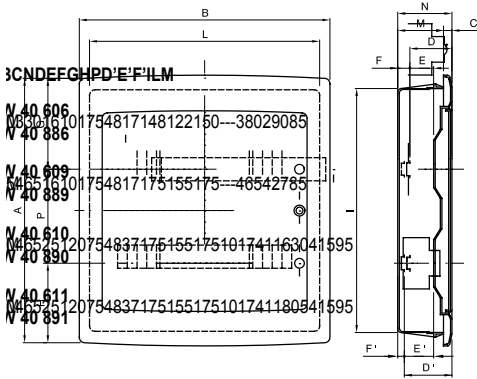

IP40 korumalı sıva altı panolar, 8 ila 72M boyutlarında mevcuttur ve 80 A IP 20 vidalı çok kutuplu klemenslerle donatılmıştır. Füme şeffaf kapaklı (özellikle ticari ve endüstriyel sektör için uygundur) veya boş kapaklı olarak mevcuttur. (ev içi uygulama için ideal); Klemensler, muhafazanın kurulum süresini azaltan basit ve düzgün kablolama oluşturmaya olanak tanır.

Yalıtım sınıfı	II (IEC 61140 standartlarına göre)	Renk	Beyaz RAL 9016
Dış boyut LxHxD (mm)	465x505x85	IP derecesi	IP40
Montaj	Tuğla duvar için	Dağıtılabilir güç (W)	52
Direnç dayanıklı	IK08	Nominal voltaj	400 V
Kapı rengi	Füme şeffaf	Modüler dağıtıcı	80 A - IP20 vidalı delikler
Modül sayısı EN 50022	36 (18x2)	Nominal akım	125 A
Akkor Tel Deneyi:	650 °C	Çalıştırma sıcaklığı	-15 ÷ +60°C
Malzeme tipi	EN 60754-2 uyarınca halojen Free dir	Elektrodot	0311
Bilyeli termo sıcaklık	70 °C	Standart	EN 60670-1 (CEI 23-48) IEC60670-24 CEI 23-49
Yalıtım voltajı	750 V	Kutup 1 (mm ²)	Yok 2x[(3x16) + (17x10)]
Kutup 2 (mm ²)	Yok 2x[(3x16) + (17x10)]		

DIMENSIONAL

TECHNICAL SYMBOLOGY

II (IEC 61140 standartlarına göre)

IP

IP40

IK

IK08

GWT