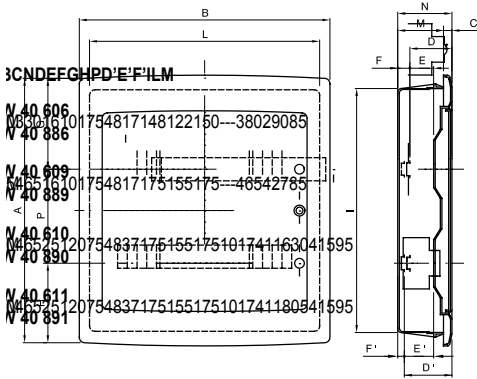

IP40 korumalı sıva altı panolar, 8 ila 72M boyutlarında mevcuttur ve 80 A IP 20 vidalı çok kutuplu klemenslerle donatılmıştır. Füme şeffaf kapaklı (özellikle ticari ve endüstriyel sektör için uygundur) veya boş kapaklı olarak mevcuttur. (ev içi uygulama için ideal); Klemensler, muhafazanın kurulum süresini azaltan basit ve düzgün kablolama oluşturmaya olanak tanır.

Yalıtım sınıfı	II (IEC 61140 standartlarına göre)	Renk	Beyaz RAL 9016
Dış boyut LxHxD (mm)	465x310x85	IP derecesi	IP40
Montaj	Tuğla duvar için	Dağıtılabilir güç (W)	50
Direnç dayanıklı	IK08	Nominal voltaj	400 V
Kapı rengi	Füme şeffaf	Modüler dağıtıcı	80 A - IP20 vidalı delikler
Modül sayısı EN 50022	18	Nominal akım	125 A
Akkor Tel Deneyi:	650 °C	Çalıştırma sıcaklığı	-15 ÷ +60°C
Malzeme tipi	EN 60754-2 uyarınca halojen Free dir	Elektrodot	0311
Bilyeli termo sıcaklık	70 °C	Standart	EN 60670-1 (CEI 23-48) IEC60670-24 CEI 23-49
Yalıtım voltajı	750 V	Kutup 1 (mm ²)	N/E (3x16) + (17x10)
Kutup 2 (mm ²)	N/E (3x16) + (17x10)		

DIMENSIONAL

TECHNICAL SYMBOLOGY

II (IEC 61140 standartlarına göre)

IP

IP40

IK

IK08

GWT