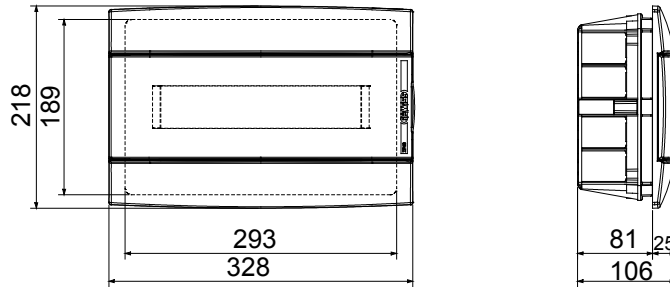

DIMENSIONAL