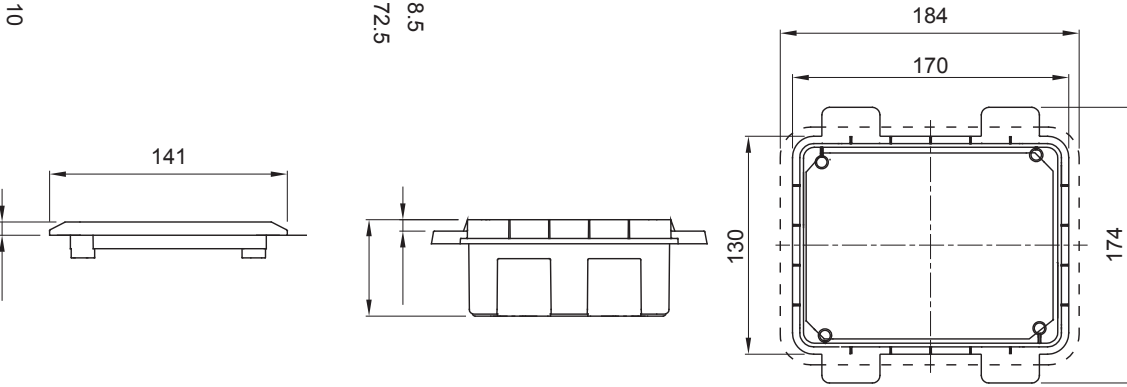

Duvarlar için	Alçıpan	44 IB prizleri için	16/32 A SBF
Muhafaza edilebilir kilitleli priz	1	IP derecesi	IP44
Direnç dayanıklı	IK08	Muhafaza edilebilir IB prizleri	16/32 A
Prizler için	SBF yatay	Elektrokod	2220
Akkor Tel Deneyi	850 °C (alt) - 650 °C (çerçeve)	Sondaj tabanı	Çok çaplı kesici sayesinde
Minimum kurulum sıcaklığı	-15°C		

DIMENSIONAL

TECHNICAL SYMBOLOGY

IP

IP44

IK

IK08

GWT

850 °C (alt) - 650 °C
(çerçeve)