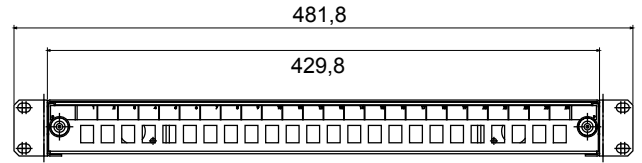

Konut ve üçüncül sektör ortamlarında LAN ağlarının bağlantısı ve dağıtımı için eksiksiz sistem. Ürün yelpazesi, fiber optik çözümleri, duvar panelleri, zemin kabinleri ve bakır kablolama ürünlerini içerir. Veri Merkezi panoları ve kabinleri, her uygulama ihtiyacına uyum sağlamak için çok çeşitli modülerlik ve farklı derinliklerde (1000 mm'ye kadar) mevcuttur. Yüksek kaliteli malzemelerden yapılmış (tam yükte statik akış 1000 kg'a ulaşabilir), ürünler ayrıca basit kablolama (geniş iç hacimler sayesinde) ve çıkarılabilir ve ters çevrilebilir ön kapaklarla tam kişiselleştirme ile karakterize edilir.

Kategori	19" boş fiber optik patch panel çekmecesine	Özellikler	24 ST kablolar için uygun
Malzeme		Çelik	Kırıksıklık
Renk	Siyah RAL 9005	Kablolama ünitesi	1U
Derinlik	250 mm	Elektrokod	3752

DIMENSIONAL