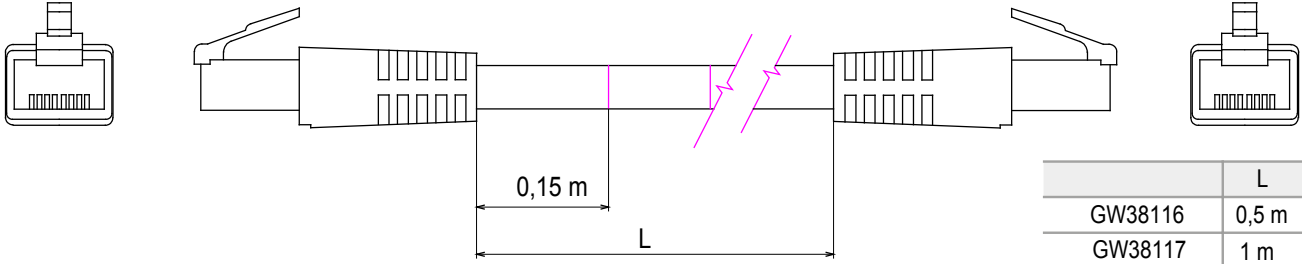

Konut ve üçüncül sektör ortamlarında LAN ağlarının bağlantısı ve dağıtımı için eksiksiz sistem. Ürün yelpazesi, fiber optik çözümleri, duvar panelleri, zemin kabinleri ve bakır kablolama ürünlerini içerir. Veri Merkezi panoları ve kabinleri, her uygulama ihtiyacına uyum sağlamak için çok çeşitli modülerlik ve farklı derinliklerde (1000 mm'ye kadar) mevcuttur. Yüksek kaliteli malzemelerden yapılmış (tam yükte statik akış 1000 kg'a ulaşabilir), ürünler ayrıca basit kablolama (geniş iç hacimler sayesinde) ve çıkarılabilir ve ters çevrilebilir ön kapaklarla tam kişiselleştirme ile karakterize edilir.

| | | | |
|------------|--------------------------|-------------------|------------|
| Kategori | 19" kablo yönetim paneli | Özellikler | 4 halkalı |
| Malzeme | Çelik | Bitiş | Kırışıklık |
| Renk | Siyah RAL 9005 | Kablolama ünitesi | 1U |
| Elektrokod | 3752 | | |

DIMENSIONAL

| | L |
|---------|-------|
| GW38116 | 0,5 m |
| GW38117 | 1 m |
| GW38118 | 2 m |
| GW38118 | 5 m |

STANDARDS/APPROVALS