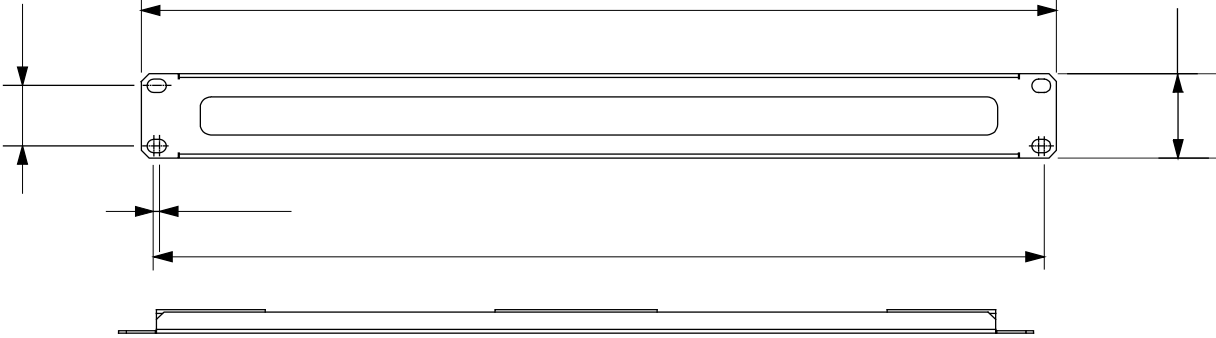

Konut ve üçüncül sektör ortamlarında LAN ağlarının bağlantısı ve dağıtımı için eksiksiz sistem. Ürün yelpazesi, fiber optik çözümleri, duvar panelleri, zemin kabinleri ve bakır kablolama ürünlerini içerir. Veri Merkezi panoları ve kabinleri, her uygulama ihtiyacına uyum sağlamak için çok çeşitli modülerlik ve farklı derinliklerde (1000 mm'ye kadar) mevcuttur. Yüksek kaliteli malzemelerden yapılmış (tam yükte statik akış 1000 kg'a ulaşabilir), ürünler ayrıca basit kablolama (geniş iç hacimler sayesinde) ve çıkarılabilir ve ters çevrilebilir ön kapaklarla tam kişiselleştirme ile karakterize edilir.

Kategori	19" kablo yönetim paneli	Özellikler	Fırçalı
Malzeme	Çelik	Bitiş	Kırışıklık
Renk	Siyah RAL 9005	Kablolama ünitesi	1U
Elektrokod	3752		

### DIMENSIONAL