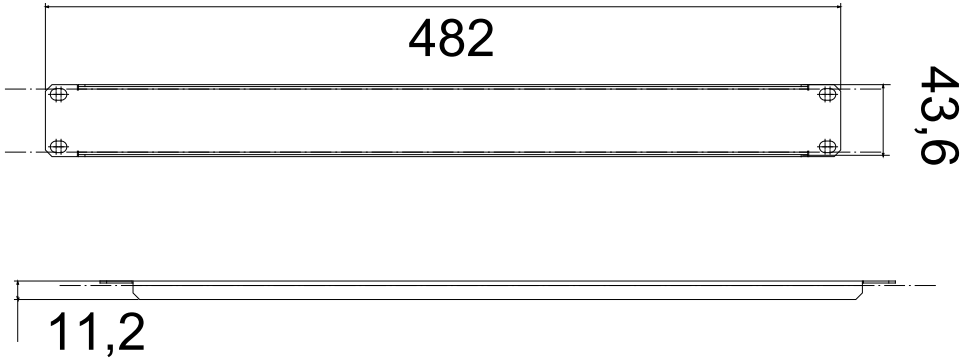

Konut ve üçüncül sektör ortamlarında LAN ağlarının bağlantısı ve dağıtımı için eksiksiz sistem. Ürün yelpazesi, fiber optik çözümleri, duvar panelleri, zemin kabinleri ve bakır kablolama ürünlerini içerir. Veri Merkezi panoları ve kabinleri, her uygulama ihtiyacına uyum sağlamak için çok çeşitli modülerlik ve farklı derinliklerde (1000 mm'ye kadar) mevcuttur. Yüksek kaliteli malzemelerden yapılmış (tam yükte statik akış 1000 kg'a ulaşabilir), ürünler ayrıca basit kablolama (geniş iç hacimler sayesinde) ve çıkarılabilir ve ters çevrilebilir ön kapaklarla tam kişiselleştirme ile karakterize edilir.

Kategori	19" jaluzi paneli	Malzeme	Çelik
Bitiş	Kırıklıklık	Renk	Siyah RAL 9005
Kablolama ünitesi	1U	Elektrokod	3752

DIMENSIONAL

STANDARDS/APPROVALS