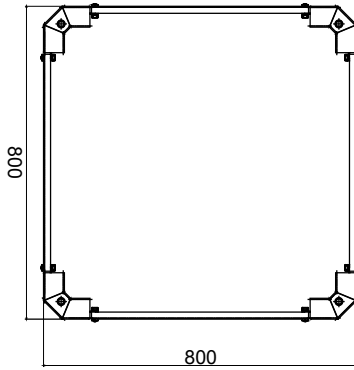

Konut ve üçüncül sektör ortamlarında LAN ağlarının bağlantısı ve dağıtımı için eksiksiz sistem. Ürün yelpazesi, fiber optik çözümleri, duvar panelleri, zemin kabinleri ve bakır kablolama ürünlerini içerir. Veri Merkezi panoları ve kabinleri, her uygulama ihtiyacına uyum sağlamak için çok çeşitli modülerlik ve farklı derinliklerde (1000 mm'ye kadar) mevcuttur. Yüksek kaliteli malzemelerden yapılmış (tam yükte statik akış 1000 kg'a ulaşabilir), ürünler ayrıca basit kablolama (geniş iç hacimler sayesinde) ve çıkarılabilir ve ters çevrilebilir ön kapaklarla tam kişiselleştirme ile karakterize edilir.

Kategori	19" yer tipi dolaplar için baza	Malzeme	Çelik
Bitiş	Kırışıklık	Renk	Siyah RAL 9005
19" raf dolapları	GW38461, GW38462, GW38463	Dış boyut LxHxD (mm)	800x100x800
Elektrokod	3752		

DIMENSIONAL

STANDARDS/APPROVALS