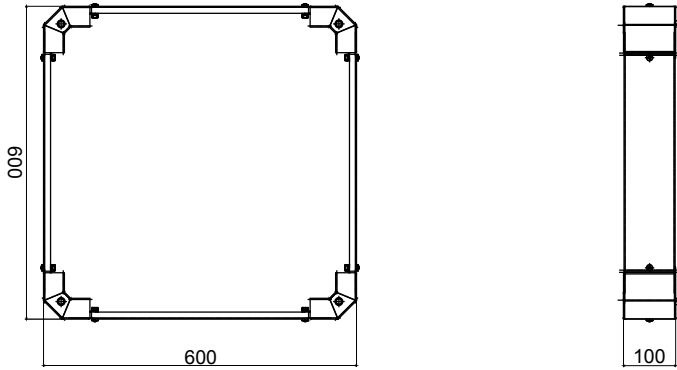

Konut ve üçüncül sektör ortamlarında LAN ağlarının bağlantısı ve dağıtımı için eksiksiz sistem. Ürün yelpazesi, fiber optik çözümleri, duvar panelleri, zemin kabinleri ve bakır kablolama ürünlerini içerir. Veri Merkezi panoları ve kabinleri, her uygulama ihtiyacına uyum sağlamak için çok çeşitli modülerlik ve farklı derinliklerde (1000 mm'ye kadar) mevcuttur. Yüksek kaliteli malzemelerden yapılmış (tam yükte statik akış 1000 kg'a ulaşabilir), ürünler ayrıca basit kablolama (geniş iç hacimler sayesinde) ve çıkarılabilir ve ters çevrilebilir ön kapaklarla tam kişiselleştirme ile karakterize edilir.

Kategori	19" yer tipi dolaplar için baza	Malzeme	Çelik
Bitiş	Kırışıklık	Renk	Siyah RAL 9005
19" raf dolapları	GW38451, GW38452, GW38453	Dış boyut LxHxD (mm)	600x100x600
Elektrokod	3752		

DIMENSIONAL

STANDARDS/APPROVALS