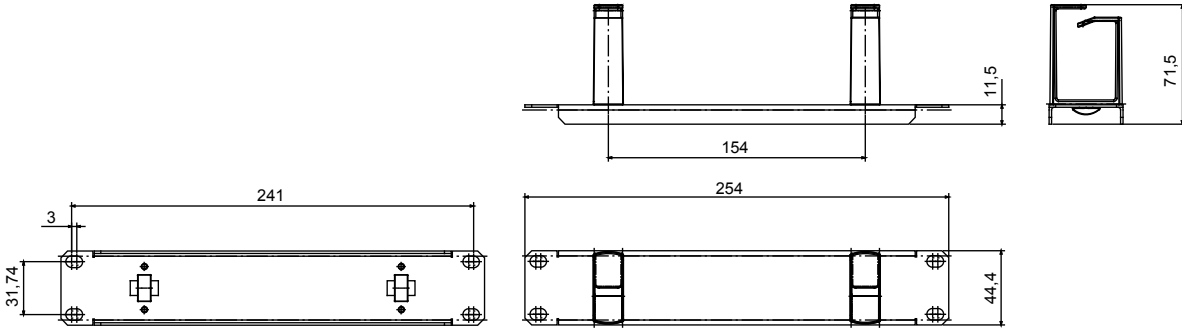

Konut ve üçüncül sektör ortamlarında LAN ağlarının bağlantısı ve dağıtımı için eksiksiz sistem. Ürün yelpazesi, fiber optik çözümleri, duvar panelleri, zemin kabinleri ve bakır kablolama ürünlerini içerir. Veri Merkezi panoları ve kabinleri, her uygulama ihtiyacına uyum sağlamak için çok çeşitli modülerlik ve farklı derinliklerde (1000 mm'ye kadar) mevcuttur. Yüksek kaliteli malzemelerden yapılmış (tam yükte statik akış 1000 kg'a ulaşabilir), ürünler ayrıca basit kablolama (geniş iç hacimler sayesinde) ve çıkarılabilir ve ters çevrilebilir ön kapaklarla tam kişiselleştirme ile karakterize edilir.

Tanım	10" kablo yönetim paneli	Özellikler	2 halkalı
Malzeme	Çelik	Bitiş	Kırışıklık
Renk	Siyah RAL 9005	Kablolama ünitesi	1U
Elektrokod	3752		

DIMENSIONAL

STANDARDS/APPROVALS