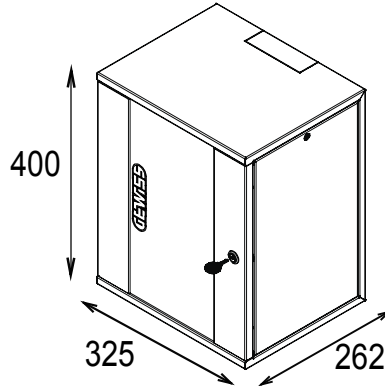

Konut ve üçüncül sektör ortamlarında LAN ağlarının bağlantısı ve dağıtımı için eksiksiz sistem. Ürün yelpazesi, fiber optik çözümleri, duvar panelleri, zemin kabinleri ve bakır kablolama ürünlerini içerir. Veri Merkezi panoları ve kabinleri, her uygulama ihtiyacına uyum sağlamak için çok çeşitli modülerlik ve farklı derinliklerde (1000 mm'ye kadar) mevcuttur. Yüksek kaliteli malzemelerden yapılmış (tam yükte statik akış 1000 kg'a ulaşabilir), ürünler ayrıca basit kablolama (geniş iç hacimler sayesinde) ve çıkarılabilir ve ters çevrilebilir ön kapaklarla tam kişiselleştirme ile karakterize edilir.

Kategori	10" duvara monte kabin	Malzeme	Çelik
Bitiş	dokulu	Renk	Gri (RAL 7035)
Kablolama ünitesi	8U	Kapak tipi	tersine çevrilebilir
kapı açma	180°	statik yük kapasitesi	15 Kilogram
Hayır. Dikmeler	2	Dış boyut LxHxD (mm)	325x400x262
IP derecesi	IP20	Elektrokod	3752

### DIMENSIONAL