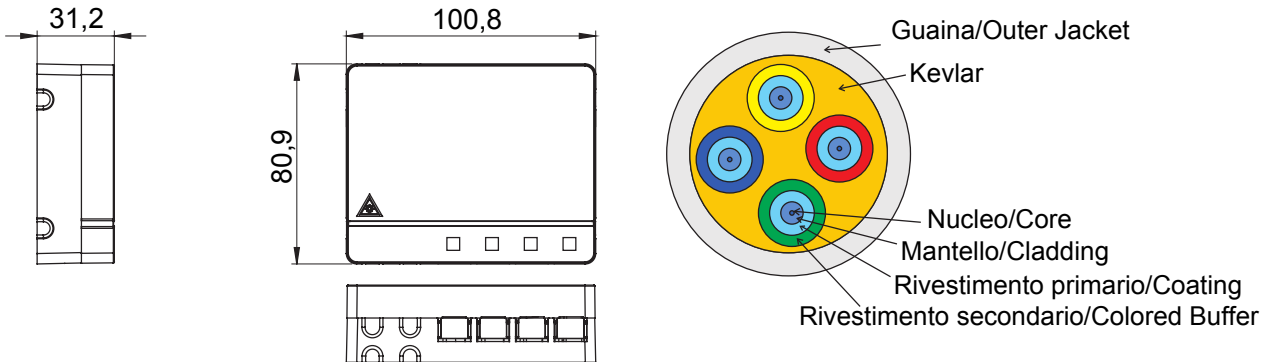

Konut ve hizmet sektörü ortamlarında LAN ağlarının bağlantısı ve dağıtımı için eksiksiz sistem. Center serisi, yeni CEI 306-2 Kılavuzundaki ve 164/14 sayılı Kanundaki yönergelere tam olarak uyan konut binaları için fiber optikte çok hizmetli bir altyapı oluşturmak için gerekli tüm ürünlere sahiptir.

Kategori	Kablolu Daire Optik Sonlandırma Kutusu	Malzeme	Plastik
Renk	Beyaz	Özellikler	4 SC/APC adaptörü ile
Boyutlar LxHxD (mm)	101x85x31	Montaj	Duvara montaj/Multimedya kartlarında
Hayır. optik fiberler	4	Kablo uzunluğu	65 m
Ø kılıf	3 mm	Ø çekme kılıfı	9 mm
konektörler için	Standart	Sınıflandırma	G.657.A2 / B6_a2 Bükülmeye Duyarsız
Ø çekirdek	9 µm	Ø kaplama	125 µm
Güç üyesi	Kevlar	Dış ceket	LSZH
Kablo	Gevşek - OS2	CPR sınıfı	Eca
Gerilim	100 N	Ezmek	500 N/10cm
Minimum bükülme yarıçapı (Dinamik)	20x kablo çapı	Minimum bükülme yarıçapı (Statik)	10x kablo çapı
Maks incelme (@1310 nm / @1550 nm) / 0.2 dB/Km (@1310 nm) / 0.2 dB/Km (@1550 nm)		Kullanım sıcaklığı	-20°C'den +60°C'ye

DIMENSIONAL

STANDARDS/APPROVALS