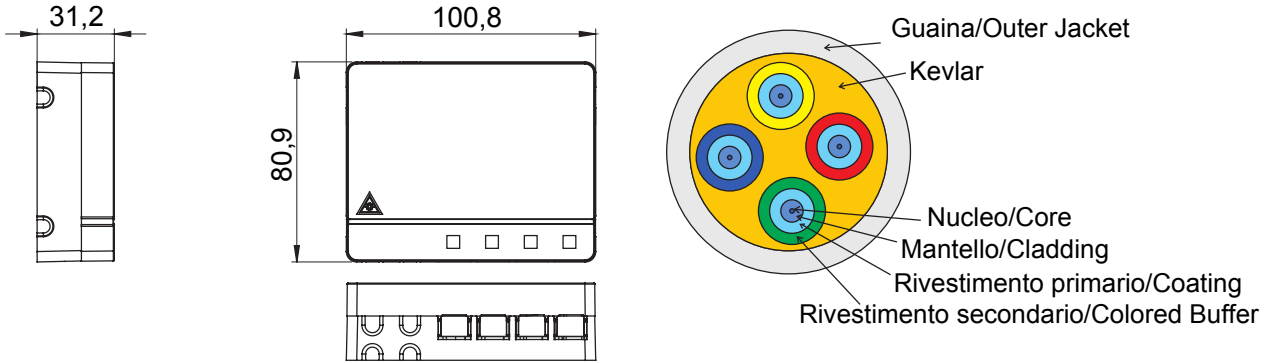

Kategori	Kablolu Daire Optik Sonlandırma Kutusu	Malzeme	Plastik
Renk	Beyaz	Özellikler	4 SC/APC adaptörü ile
Boyutlar LxHxD (mm)	101x85x31	Montaj	Duvara montaj/Multimedya kartlarında
Hayır. optik fiberler	4	Kablo uzunluğu	50 m
Ø kılıf	3 mm	Ø çekme kılıfı	9 mm
konektörler için	Standart	Sınıflandırma	G.657.A2 / B6_a2 Bükülmeye Duyarsız
Ø çekirdek	9 µm	Ø kaplama	125 µm
Güç üyesi	Kevlar	Dış ceket	LSZH
Kablo	Gevşek - OS2	CPR sınıfı	Eca
Gerilim	100 N	Ezmek	500 N/10cm
Minimum bükülme yarıçapı (Dinamik)	20x kablo çapı	Minimum bükülme yarıçapı (Statik)	10x kablo çapı
Maks incelme (@1310 nm / @1550 nm) dB/Km (@1310 nm) / 0.2 dB/Km (@1550 nm)		Kullanım sıcaklığı	-20°C'den +60°C'ye

### DIMENSIONAL