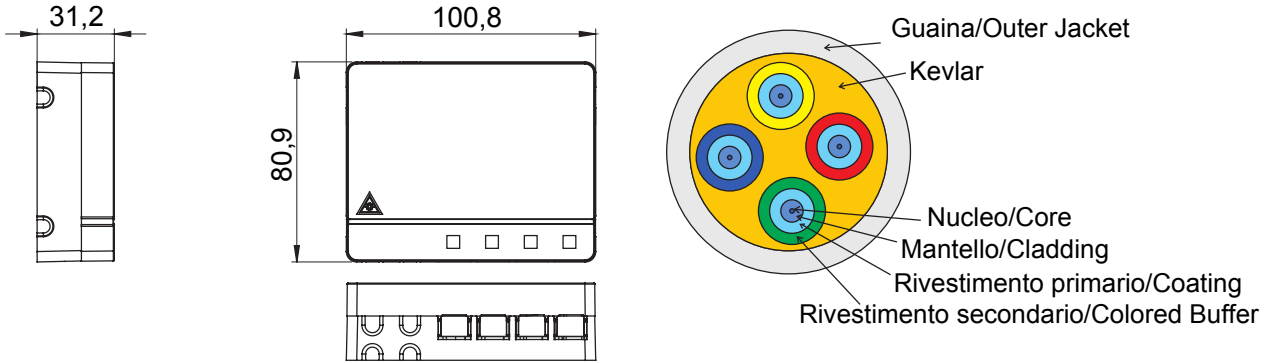

Konut ve hizmet sektörü ortamlarında LAN ağlarının bağlantısı ve dağıtımı için eksiksiz sistem. Center serisi, yeni CEI 306-2 Kılavuzundaki ve 164/14 sayılı Kanundaki yönergelere tam olarak uyan konut binaları için fiber optikte çok hizmetli bir altyapı oluşturmak için gerekli tüm ürünlere sahiptir.

Kategori	Kablolu Daire Optik Sonlandırma Kutusu	Malzeme	Plastik
Renk	Beyaz	Özellikler	4 SC/APC adaptörü ile
Boyutlar LxHxD (mm)	101x85x31	Montaj	Duvara montaj/Multimedya kartlarında
Hayır. optik fiberler	4	Kablo uzunluğu	30 m
Ø kılıf	3 mm	Ø çekme kılıfı	9 mm
konektörler için	Standart	Sınıflandırma	G.657.A2 / B6_a2 Bükülmeye Duyarsız
Ø çekirdek	9 µm	Ø kaplama	125 µm
Güç üyesi	Kevlar	Dış ceket	LSZH
Kablo	Gevşek - OS2	CPR sınıfı	Eca
Gerilim	100 N	Ezmek	500 N/10cm
Minimum bükülme yarıçapı (Dinamik)	20x kablo çapı	Minimum bükülme yarıçapı (Statik)	10x kablo çapı
Maks incelme (@1310 nm / @1550 nm) / 0.2 dB/Km (@1310 nm) / 0.2 dB/Km (@1550 nm)		Kullanım sıcaklığı	-20°C'den +60°C'ye

DIMENSIONAL

STANDARDS/APPROVALS