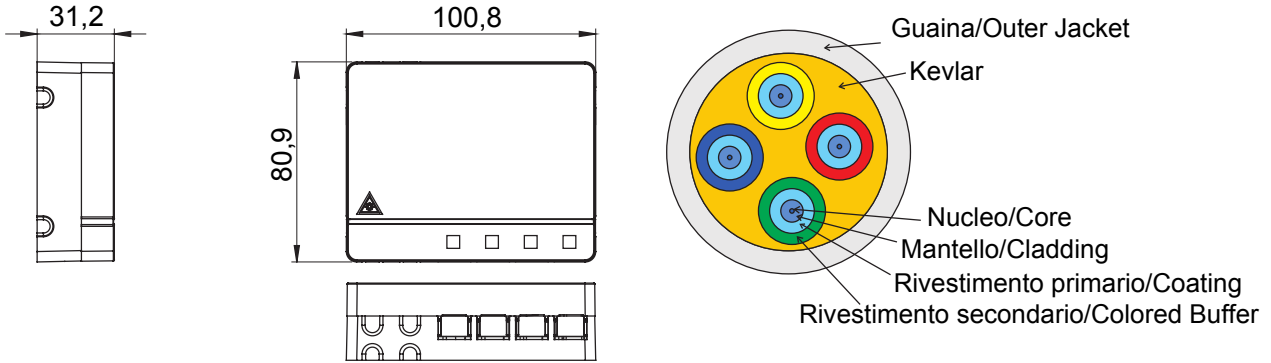

Kategori	Kablolu Daire Optik Sonlandırma Kutusu	Malzeme	Plastik
Renk	Beyaz	Özellikler	4 SC/APC adaptörü ile
Boyutlar LxHxD (mm)	101x85x31	Montaj	Duvara montaj/Multimedya kartlarında
Hayır. optik fiberler	4	Kablo uzunluğu	15 m
Ø kılıf	3 mm	Ø çekme kılıfı	9 mm
konektörler için	Standart	Sınıflandırma	G.657.A2 / B6_a2 Bükülmeye Duyarsız
Ø çekirdek	9 µm	Ø kaplama	125 µm
Güç üyesi	Kevlar	Dış ceket	LSZH
Kablo	Gevşek - OS2	CPR sınıfı	Eca
Gerilim	100 N	Ezmek	500 N/10cm
Minimum bükülme yarıçapı (Dinamik)	20x kablo çapı	Minimum bükülme yarıçapı (Statik)	10x kablo çapı
Maks incelme (@1310 nm / @1550 nm) / 0.2 dB/Km (@1310 nm) / 0.2 dB/Km (@1550 nm)		Kullanım sıcaklığı	-20°C'den +60°C'ye

### DIMENSIONAL