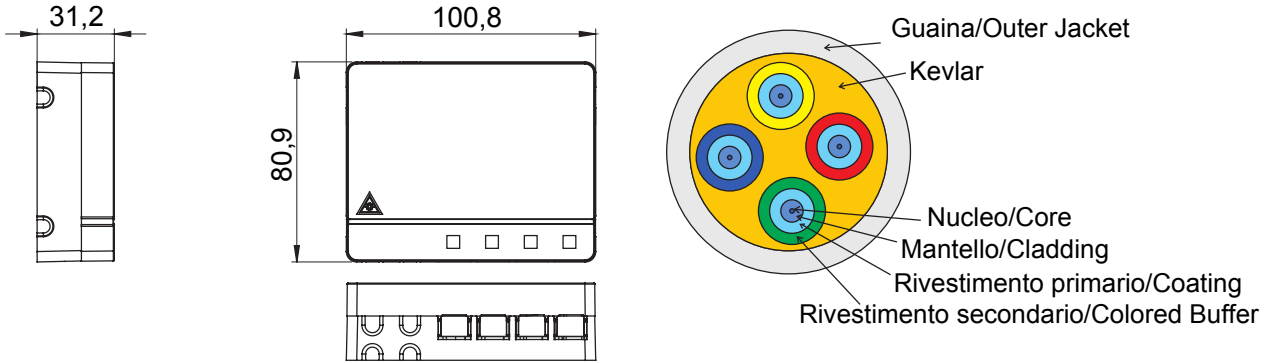

Konut ve hizmet sektörü ortamlarında LAN ağlarının bağlantısı ve dağıtımı için eksiksiz sistem. Center serisi, yeni CEI 306-2 Kılavuzundaki ve 164/14 sayılı Kanundaki yönergelere tam olarak uyan konut binaları için fiber optikte çok hizmetli bir altyapı oluşturmak için gerekli tüm ürünlere sahiptir.

Kategori	Kablolu Daire Optik Sonlandırma Kutusu	Malzeme	Plastik
Renk	Beyaz	Özellikler	4 SC/APC adaptörü ile
Boyutlar LxHxD (mm)	101x85x31	Montaj	Duvara montaj/Multimedya kartlarında
Hayır. optik fiberler	4	Kablo uzunluğu	15 m
Ø kılıf	3 mm	Ø çekme kılıfı	< 4,5 mm
konektörler için	SC/APC - Fiber Fast	Sınıflandırma	G.657.A2 / B6_a2 Bükülmeye Duyarsız
Ø çekirdek	9 µm	Ø kaplama	125 µm
Güç üyesi	Kevlar	Dış ceket	LSZH
Kablo	Gevşek - OS2	CPR sınıfı	Eca
Gerilim	100 N	Ezmek	500 N/10cm
Minimum bükülme yarıçapı (Dinamik)	20x kablo çapı	Minimum bükülme yarıçapı (Statik)	10x kablo çapı
Maks incelme (@1310 nm / @1550 nm) / 0.2 dB/Km (@1310 nm) / 0.2 dB/Km (@1550 nm)		Kullanım sıcaklığı	-20°C'den +60°C'ye

DIMENSIONAL

STANDARDS/APPROVALS