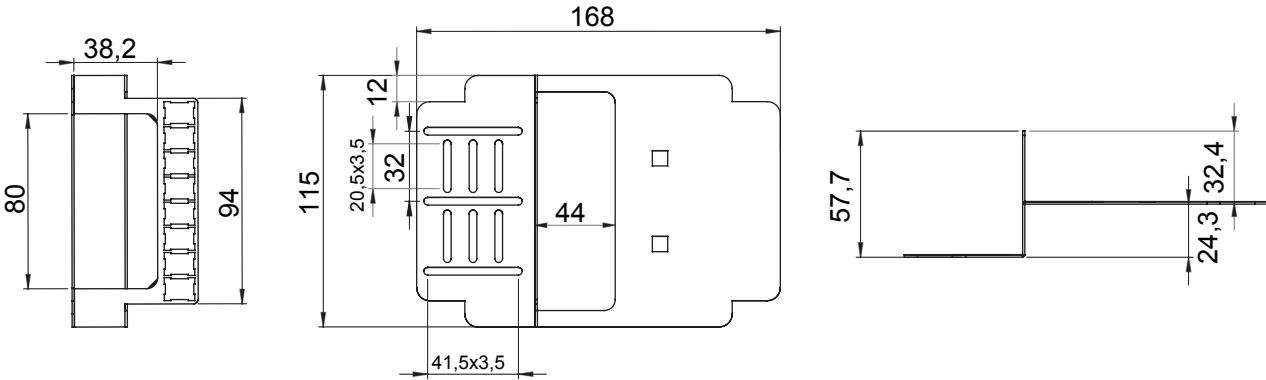

Kategori	Daire Optik Sonlandırma Kutusu	Malzeme	Metal
Renk	Beyaz	Özellikler	4 SC/APC adaptörü ile
Boyutlar LxHxD (mm)	168x115x58	Montaj	Sıva altı montaj kutuları
uygun için	Maks. 8 SC/APC adaptörü		

DIMENSIONAL