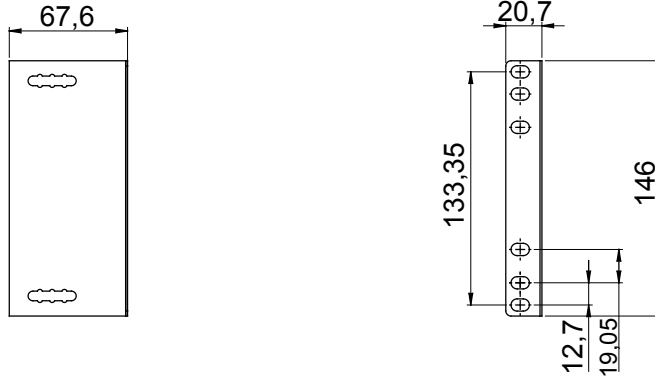

Kategori	19" raf montaj braketi	Malzeme	Metal
Bitiş	dokulu	Renk	Gri (RAL 7035)
Boyutlar LxHxD (mm)	68x147x22	uygun için	Optik servis kabinleri (CSOE, CORC)

DIMENSIONAL

STANDARDS/APPROVALS