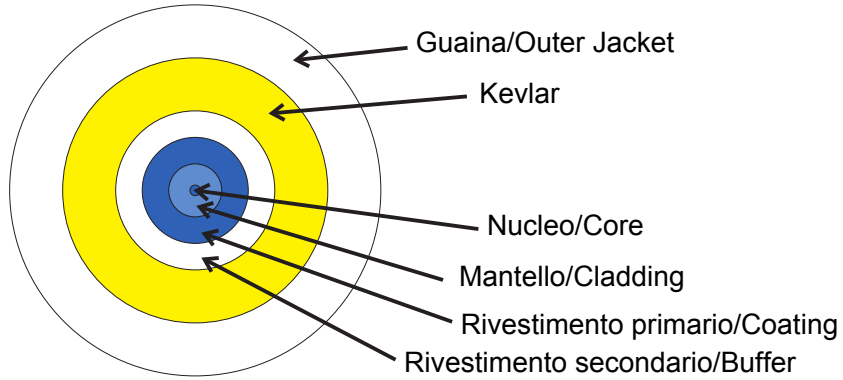

Konut ve hizmet sektörü ortamlarında LAN ağlarının bağlantısı ve dağıtımı için eksiksiz sistem. Center serisi, yeni CEI 306-2 Kılavuzundaki ve 164/14 sayılı Kanundaki yönergelere tam olarak uyan konut binaları için fiber optikte çok hizmetli bir altyapı oluşturmak için gerekli tüm ürünlere sahiptir.

Kategori	Optik konektör	kablo rengi	Beyaz
Hayır. optik fiberler	1	uzunluğu	40 m
Ø kılıf	2 mm	konektörler için	SC/APC - SC/APC
Sınıflandırma	G.657.A2 / B6_a2 Bükülmeye Duyarsız	Ø çekirdek	9 µm
Ø kaplama	125 µm	Güç üyesi	Kevlar
Dış ceket	LSZH	Kablo	Gevşek - OS2
Gerilim	60 N	Ezmek	100 N/10cm
Minimum bükülme yarıçapı (Dinamik)	20x kablo çapı	Minimum bükülme yarıçapı (Statik)	10x kablo çapı
Maks incelme (@1310 nm / @1550 nm)	0.35 / 0.2 dB/Km	Kullanım sıcaklığı	-20°C'den +60°C'ye

DIMENSIONAL

STANDARDS/APPROVALS