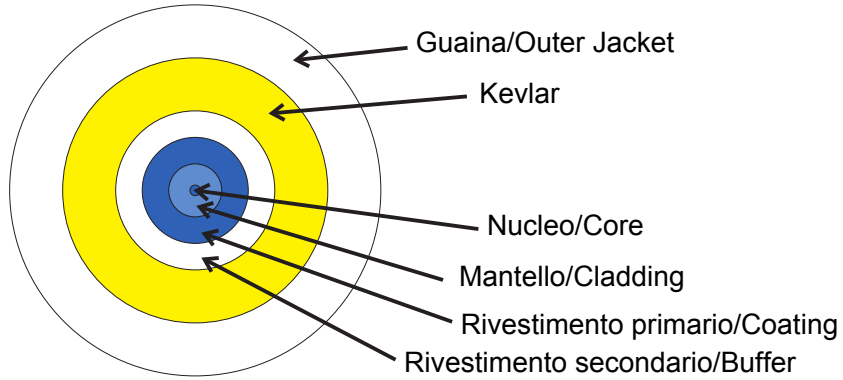

Konut ve hizmet sektörü ortamlarında LAN ağlarının bağlantısı ve dağıtımı için eksiksiz sistem. Center serisi, yeni CEI 306-2 Kılavuzundaki ve 164/14 sayılı Kanundaki yönergelere tam olarak uyan konut binaları için fiber optikte çok hizmetli bir altyapı oluşturmak için gerekli tüm ürünlere sahiptir.

Kategori	Optik konektör	kablo rengi	Beyaz
Hayır. optik fiberler	1	uzunluğu	20 m
Ø kılıf	2 mm	konektörler için	SC/APC - SC/APC
Sınıflandırma	G.657.A2 / B6_a2 Bükülmeye Duyarsız	Ø çekirdek	9 µm
Ø kaplama	125 µm	Güç üyesi	Kevlar
Dış ceket	LSZH	Kablo	Gevşek - OS2
Gerilim	60 N	Ezmek	100 N/10cm
Minimum bükülme yarıçapı (Dinamik)	20x kablo çapı	Minimum bükülme yarıçapı (Statik)	10x kablo çapı
Maks incelme (@1310 nm / @1550 nm)	0.35 / 0.2 dB/Km	Kullanım sıcaklığı	-20°C'den +60°C'ye

DIMENSIONAL

STANDARDS/APPROVALS