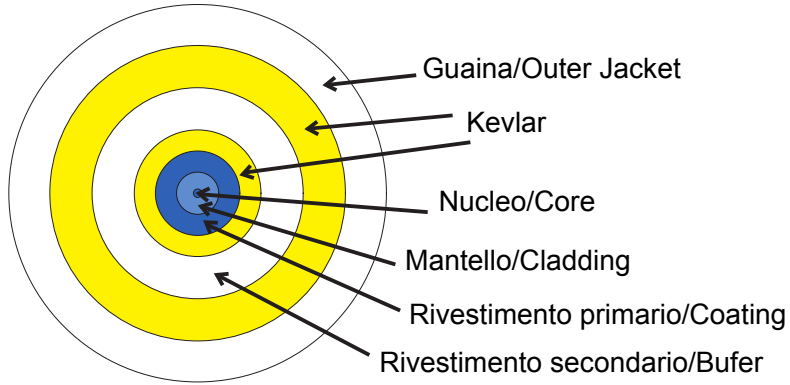

Konut ve hizmet sektörü ortamlarında LAN ağlarının bağlantısı ve dağıtımı için eksiksiz sistem. Center serisi, yeni CEI 306-2 Kılavuzundaki ve 164/14 sayılı Kanundaki yönergelere tam olarak uyan konut binaları için fiber optikte çok hizmetli bir altyapı oluşturmak için gerekli tüm ürünlere sahiptir.

Kategori	Optik konektör	kablo rengi	Beyaz
Hayır. optik fiberler	1	uzunluğu	20 m
Ø kılıf	2,6 mm	Ø çekme kılıfı	< 4 mm
konektörler için	SC/APC - Fiber Fast	Sınıflandırma	G.657.A2 / B6_a2 Bükülmeye Duyarsız
Ø çekirdek	9 µm	Ø kaplama	125 µm
Güç üyesi	Kevlar	Dış ceket	LSZH
Kablo	Gevşek - OS2	CPR sınıfı	Cca-s1b,d1,a1
Gerilim	50 N	Minimum bükülme yarıçapı (Dinamik)	20x kablo çapı
Minimum bükülme yarıçapı (Statik)	10x kablo çapı	Maks inceleme (@1310 nm / @1550 nm)	0.35 / 0.2 dB/Km
Kullanım sıcaklığı	-10°C'den +60°C'ye		

DIMENSIONAL

STANDARDS/APPROVALS