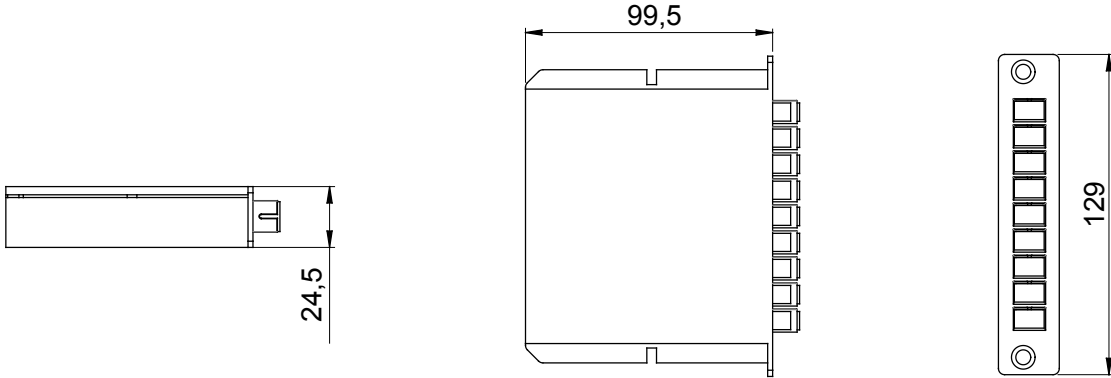

Kategori	PLC ayırıcı modülü	Hayır. girişler	1
Çıktı yok	8	İncelmiş (dB)	14
Renk	Gri (RAL 7035)	Modül sayısı	1
uygun için	Optik servis kabinleri (CSOE)		

DIMENSIONAL

STANDARDS/APPROVALS