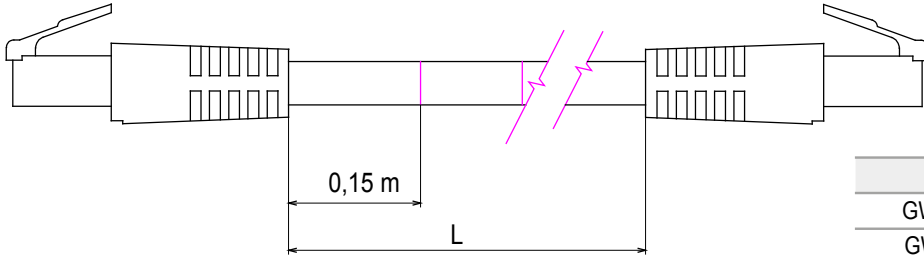

Konut ve üçüncül alanlarda LAN ağlarının bağlantısı ve dağıtımı için eksiksiz sistem. Ürün yelpazesinde fiber optik çözümler, duvar panelleri, yer dolapları ve bakır kablolama ürünleri bulunur. Data Center, bakır ağları kablolamak için RJ45 sunar Kurulum esnekliği ve kablolama kolaylığı sunan Gewiss Civil serisine uygun konektörler ve HDMI ve USB bağlayıcılar, permütasyon kabloları ve UTP ve FTP kabloları.

Kategori	Yama kablosu	Tanım	RJ45 - RJ45
Kullanım kategorisi	5e	Kablo tipi	FTP 24 AWG
Sistem	FTP	Kablo uzunluğu	5 m
Renk	Gri	Elektrokod	2972

DIMENSIONAL

	L
GW38121	0,5 m
GW38122	1 m
GW38123	2 m
GW38124	5 m