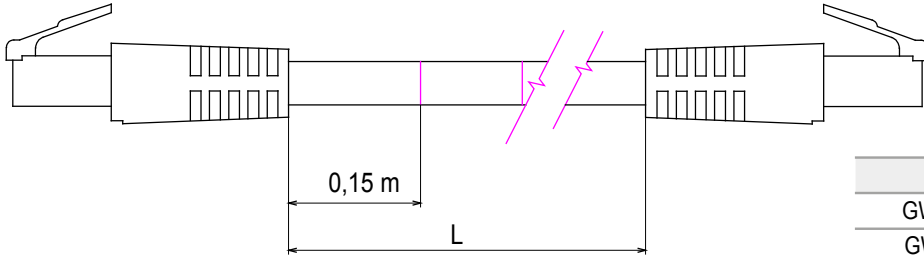

Konut ve üçüncül alanlarda LAN ağlarının bağlantısı ve dağıtımı için eksiksiz sistem. Ürün yelpazesinde fiber optik çözümler, duvar panelleri, yer dolapları ve bakır kablolama ürünleri bulunur. Data Center, bakır ağları kablolamak için RJ45 sunar Kurulum esnekliği ve kablolama kolaylığı sunan Gewiss Civil serisine uygun konektörler ve HDMI ve USB bağlayıcılar, permütasyon kabloları ve UTP ve FTP kabloları.

Kategori	Yama kablosu	Tanım	RJ45 - RJ45
Kullanım kategorisi	5e	Kablo tipi	FTP 24 AWG
Sistem	FTP	Kablo uzunluğu	2 m
Renk	Gri	Elektrokod	2972

DIMENSIONAL

	L
GW38121	0,5 m
GW38122	1 m
GW38123	2 m
GW38124	5 m