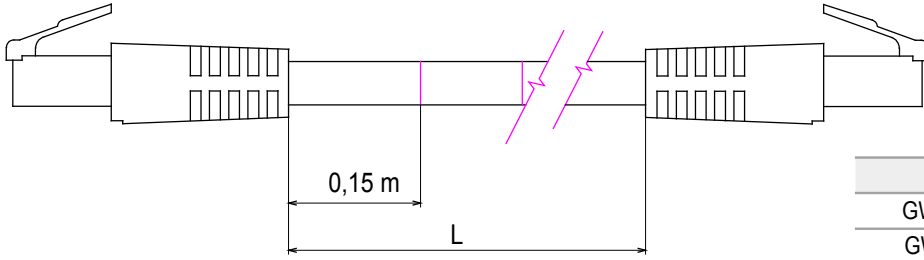

Konut ve üçüncül alanlarda LAN ağlarının bağlantısı ve dağıtımı için eksiksiz sistem. Ürün yelpazesinde fiber optik çözümler, duvar panelleri, yer dolapları ve bakır kablolama ürünleri bulunur. Data Center, bakır ağları kablolamak için RJ45 sunar Kurulum esnekliği ve kablolama kolaylığı sunan Gewiss Civil serisine uygun konektörler ve HDMI ve USB bağlayıcılar, permütasyon kabloları ve UTP ve FTP kabloları.

Kategori	Yama kablosu	Tanım	RJ45 - RJ45
Kullanım kategorisi	5e	Kablo tipi	FTP 24 AWG
Sistem	FTP	Kablo uzunluğu	1 m
Renk	Gri	Elektrokod	2972

DIMENSIONAL

	L
GW38121	0,5 m
GW38122	1 m
GW38123	2 m
GW38124	5 m